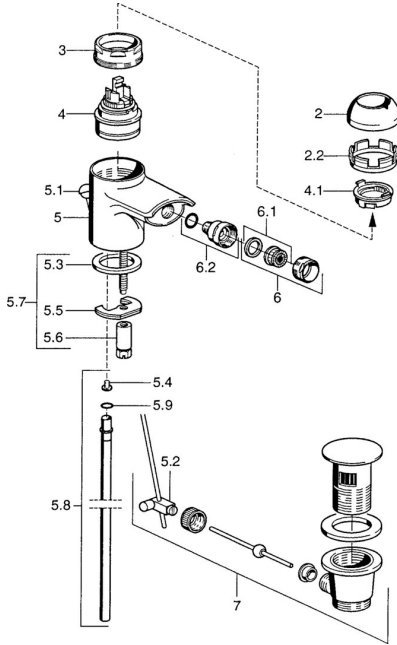

EAN: 4015474018822
static.hansa.com/0306320082

Pièces de rechange

SP03063200

	Nom	Code
2	Chape Blanc Arrêté	59906565
2	Chape Chrome	59906563
2.2	Manchon de fixation	59906695
3	Vis Loop, M50x1, SW45	59904775
4	Cartouche, 4.8 eco	59904601
4.1	Hot water limiter	59904759
5.2	Joint	59904624
5.3	Joint, 37x48x3.5	59911422
5.4	Attachment clamp Arrêté	59911416
5.5	Fixing plate	59904765
5.6	Vis, M8x1, SW13	59904766
5.7	Ensemble de fixation	59910749
5.8	Tuyau Arrêté	59912303
5.9	Joint, 9x2	59905095
6	Aérateur, M24x1 STD HC A Chrome	59902366
6	Aérateur, M24x1 A Blanc Arrêté	59905419
6	Aérateur, M24x1 STD CC A Laiton Arrêté	59906580
6.1	Aérateur, M22/24 A	59902081
6.2	Joint boule pour mitigeur bidet, M24x1	59904920
7	Vidage Chrome Arrêté	59911444
7	Vidage Chrome	59911441
7	Vidage Blanc Arrêté	59911443
N.I.	Flexible d'alimentation, L=500, G3/8-M10x1	59911767