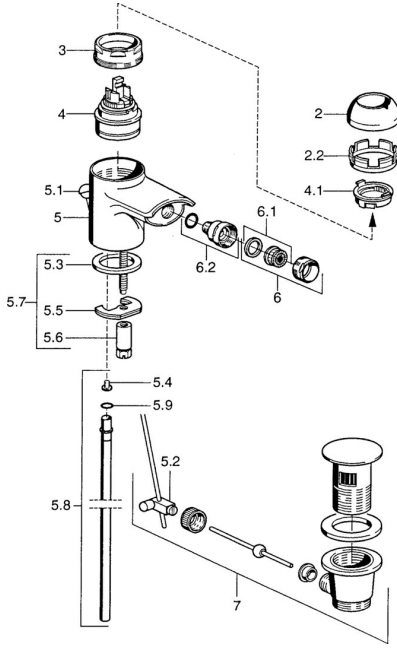

EAN: 4015474018822
static.hansa.com/0306320082

Ersatzteile

SP03063200

	Name	Art.-Nr.
2	Abdeckkappe Weiss Ausgelaufen	59906565
2	Abdeckkappe Chrom	59906563
2.2	Befestigungshülse	59906695
3	Ringschraube, M50x1, SW45	59904775
4	Kartusche, 4.8 eco	59904601
4.1	Warmwasser Begrenzer	59904759
5.2	Gelenkstück	59904624
5.3	Dichtung, 37x48x3.5	59911422
5.4	Befestigungsklammer Ausgelaufen	59911416
5.5	Befestigungsplatte	59904765
5.6	Schraube, M8x1, SW13	59904766
5.7	Befestigungssatz	59910749
5.8	Schlauch Ausgelaufen	59912303
5.9	O-Ring, 9x2	59905095
6	Luftsprudler, M24x1 STD HC A Chrom	59902366
6	Luftsprudler, M24x1 A Weiss Ausgelaufen	59905419
6	Luftsprudler, M24x1 STD CC A Edelmessing Ausgelaufen	59906580
6.1	Luftsprudler, M22/24 A	59902081
6.2	Strahlregler mit Kugelgelenk für Bidetarmatur, M24x1	59904920
7	Ablaufgarnitur Chrom Ausgelaufen	59911444
7	Ablaufgarnitur Chrom	59911441
7	Ablaufgarnitur Weiss Ausgelaufen	59911443
N.I.	Anschlußschlauch, L=500, G3/8-M10x1	59911767