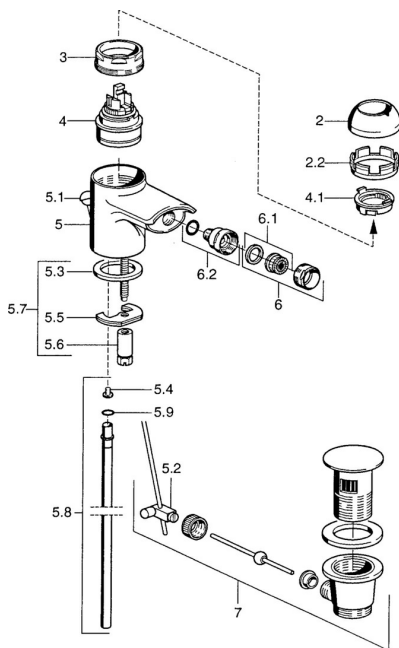

EAN: 4015474018822
static.hansa.com/0306320082

Náhradní díly

SP03063200

	Název	Kód
2	Krytka Bílá Ukončeno	59906565
2	Krytka Chrom	59906563
2.2	Upevňovací objímka	59906695
3	Oční šroub, M50x1, SW45	59904775
4	Kartuše, 4.8 eco	59904601
4.1	Hot water limiter	59904759
5.2	Spojovací díl táhel	59904624
5.3	Těsnění, 37x48x3.5	59911422
5.4	Attachment clamp Ukončeno	59911416
5.5	Upevňovací deska	59904765
5.6	Šroub, M8x1, SW13	59904766
5.7	Upevňovací set	59910749
5.8	Hadice Ukončeno	59912303
5.9	O-kroužek, 9x2	59905095
6	Aerator, M24x1 STD HC A Chrom	59902366
6	Aerator, M24x1 A Bílá Ukončeno	59905419
6	Aerator, M24x1 STD CC A Ušlechtilá mosaz Ukončeno	59906580
6.1	Aerator, M22/24 A	59902081
6.2	Kulový kloub, M24x1	59904920
7	Vypouštěcí ventil Chrom Ukončeno	59911444
7	Vypouštěcí ventil Chrom	59911441
7	Vypouštěcí ventil Bílá Ukončeno	59911443
N.I.	Flexibilní hadička, L=500, G3/8-M10x1	59911767