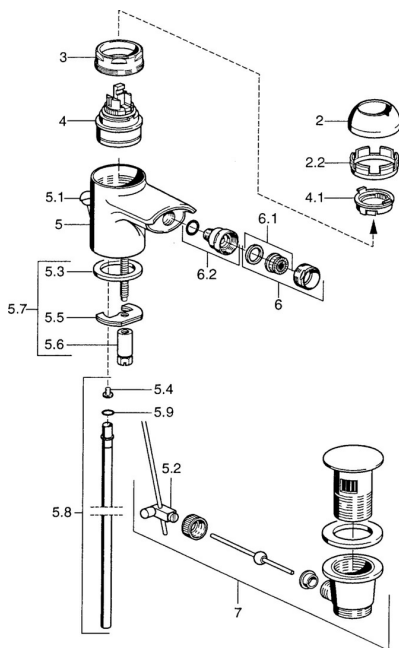

EAN: 4015474018792
static.hansa.com/0306320081

Náhradné diely

SP03063200

	Názov	Kód
2	Krytka Biela Ukončené	59906565
2	Krytka Chróm	59906563
2.2	Upevňovacia objímka	59906695
3	Očné skrutka, M50x1, SW45	59904775
4	Kartuš, 4,8 eco	59904601
4.1	Hot water limiter	59904759
5.2	Spojovací diel tiahla	59904624
5.3	Tesnenie, 37x48x3.5	59911422
5.4	Attachment clamp Ukončené	59911416
5.5		59904765
5.6	Skrutka, M8x1, SW13	59904766
5.7	Upevňovací set	59910749
5.8	Pripájacie hadičky Ukončené	59912303
5.9	O-kružok, 9x2	59905095
6	Aerator, M24x1 STD HC A Chróm	59902366
6	Aerator, M24x1 A Biela Ukončené	59905419
6	Aerator, M24x1 STD CC A Ušľachtilá mosadz Ukončené	59906580
6.1	Aerator, M22/24 A	59902081
6.2	Ball joint for bidet faucet, M24x1	59904920
7	Vypúšťací ventil umývadla Chróm Ukončené	59911444
7	Vypúšťací ventil umývadla Chróm	59911441
7	Vypúšťací ventil umývadla Biela Ukončené	59911443
N.I.	Flexibilná hadička, L=500, G3/8-M10x1	59911767