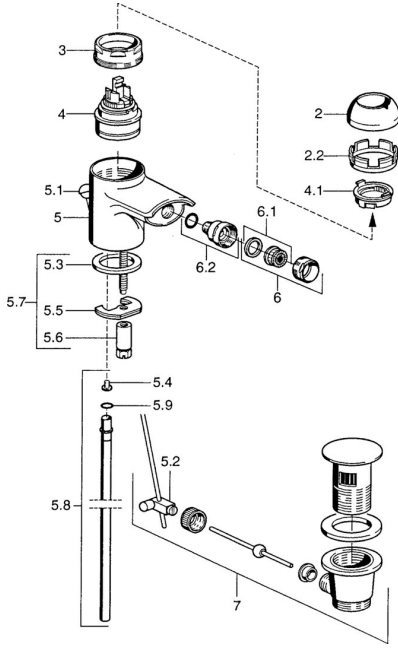

EAN: 4015474018792
static.hansa.com/0306320081

Reserveonderdelen

SP03063200

	Naam	Code
2	Kap Wit Stopgezet	59906565
2	Kap Chroom	59906563
2.2	Vaststelling van de mouw	59906695
3	Schroefoog, M50x1, SW45	59904775
4	Binnenwerk, 4.8 eco	59904601
4.1	Hot water limiter	59904759
5.2	Gewrichtstuk	59904624
5.3	Dichting, 37x48x3.5	59911422
5.4	Attachment clamp Stopgezet	59911416
5.5	Fixing plate	59904765
5.6	Schroef, M8x1, SW13	59904766
5.7	Bevestigingsset	59910749
5.8	Slangen Stopgezet	59912303
5.9	O-ring, 9x2	59905095
6	Mousseur, M24x1 STD HC A Chroom	59902366
6	Mousseur, M24x1 A Wit Stopgezet	59905419
6	Mousseur, M24x1 STD CC A Edelmessing Stopgezet	59906580
6.1	Mousseur, M22/24 A	59902081
6.2	Kogelstuk bidet, M24x1	59904920
7	Wastegarnituur Chroom Stopgezet	59911444
7	Wastegarnituur Chroom	59911441
7	Wastegarnituur Wit Stopgezet	59911443
N.I.	Flexibele aansluitingen, L=500, G3/8-M10x1	59911767