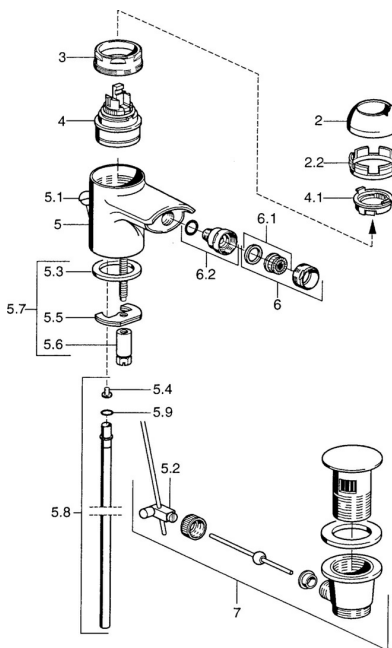

EAN: 4015474018792
static.hansa.com/0306320081

Parti di ricambio

SP03063200

	Nome	Codice
2	Cappuccio Bianco Fuori produzione	59906565
2	Cappuccio Cromo	59906563
2.2	Manicotto di fissaggio	59906695
3	Vite eye, M50x1, SW45	59904775
4	Cartuccia, 4,8 eco	59904601
4.1	Hot water limiter	59904759
5.2	Snodo	59904624
5.3	Giunto, 37x48x3.5	59911422
5.4	Attachment clamp Fuori produzione	59911416
5.5	Fixing plate	59904765
5.6	Screw, M8x1, SW13	59904766
5.7	Set di fissaggio	59910749
5.8	Tubo flessibile Fuori produzione	59912303
5.9	O-ring, 9x2	59905095
6	Aeratore, M24x1 STD HC A Cromo	59902366
6	Aeratore, M24x1 A Bianco Fuori produzione	59905419
6	Aeratore, M24x1 STD CC A Ottone lucido Fuori produzione	59906580
6.1	Aeratore, M22/24 A	59902081
6.2	Aeratore per miscelatore bidet, M24x1	59904920
7	Scarico a saltarello Cromo Fuori produzione	59911444
7	Scarico a saltarello Cromo	59911441
7	Scarico a saltarello Bianco Fuori produzione	59911443
N.I.	Cannette flessibili, L=500, G3/8-M10x1	59911767