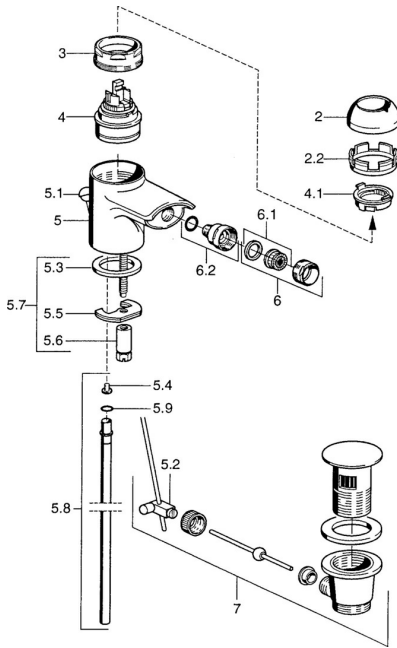

EAN: 4015474018792
static.hansa.com/0306320081

Pièces de rechange

SP03063200

	Nom	Code
2	Chape Blanc Arrêté	59906565
2	Chape Chrome	59906563
2.2	Manchon de fixation	59906695
3	Vis Loop, M50x1, SW45	59904775
4	Cartouche, 4.8 eco	59904601
4.1	Hot water limiter	59904759
5.2	Joint	59904624
5.3	Joint, 37x48x3.5	59911422
5.4	Attachment clamp Arrêté	59911416
5.5	Fixing plate	59904765
5.6	Vis, M8x1, SW13	59904766
5.7	Ensemble de fixation	59910749
5.8	Tuyau Arrêté	59912303
5.9	Joint, 9x2	59905095
6	Aérateur, M24x1 STD HC A Chrome	59902366
6	Aérateur, M24x1 A Blanc Arrêté	59905419
6	Aérateur, M24x1 STD CC A Laiton Arrêté	59906580
6.1	Aérateur, M22/24 A	59902081
6.2	Joint boule pour mitigeur bidet, M24x1	59904920
7	Vidage Chrome Arrêté	59911444
7	Vidage Chrome	59911441
7	Vidage Blanc Arrêté	59911443
N.I.	Flexible d'alimentation, L=500, G3/8-M10x1	59911767