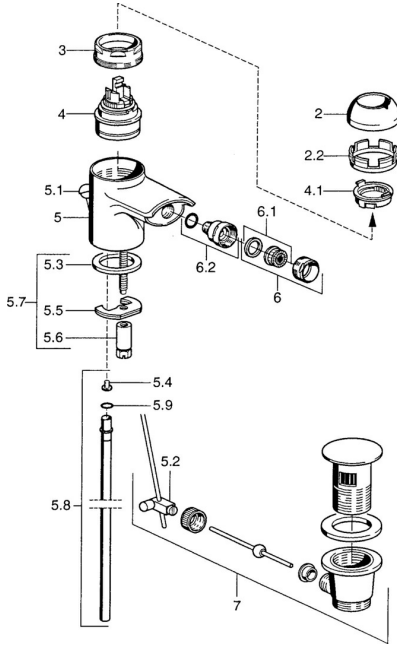

## Ersatzteile

### SP03063200

	Name	Art.-Nr.
2	Abdeckkappe Weiss <b>Ausgelaufen</b>	59906565
2	Abdeckkappe Chrom	59906563
2.2	Befestigungshülse	59906695
3	Ringschraube, M50x1, SW45	59904775
4	Kartusche, 4.8 eco	59904601
4.1	Warmwasser Begrenzer	59904759
5.2	Gelenkstück	59904624
5.3	Dichtung, 37x48x3.5	59911422
5.4	Befestigungsklammer <b>Ausgelaufen</b>	59911416
5.5	Befestigungsplatte	59904765
5.6	Schraube, M8x1, SW13	59904766
5.7	Befestigungssatz	59910749
5.8	Schlauch <b>Ausgelaufen</b>	59912303
5.9	O-Ring, 9x2	59905095
6	Luftsprudler, M24x1 STD HC A Chrom	59902366
6	Luftsprudler, M24x1 A Weiss <b>Ausgelaufen</b>	59905419
6	Luftsprudler, M24x1 STD CC A Edelmessing <b>Ausgelaufen</b>	59906580
6.1	Luftsprudler, M22/24 A	59902081
6.2	Strahlregler mit Kugelgelenk für Bidetarmatur, M24x1	59904920
7	Ablaufgarnitur Chrom <b>Ausgelaufen</b>	59911444
7	Ablaufgarnitur Chrom	59911441
7	Ablaufgarnitur Weiss <b>Ausgelaufen</b>	59911443
N.I.	Anschlußschlauch, L=500, G3/8-M10x1	59911767