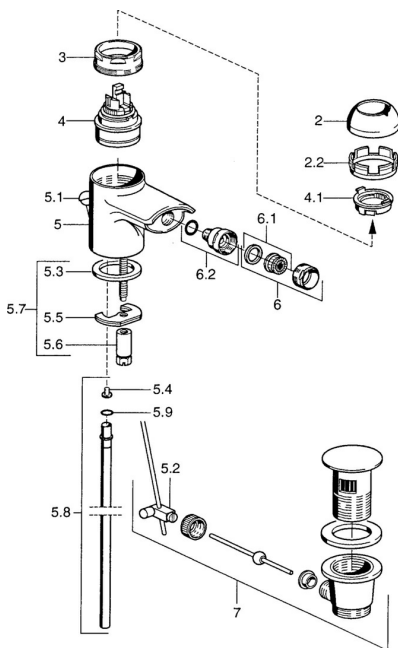

EAN: 4015474018792
static.hansa.com/0306320081

Náhradní díly

SP03063200

	Název	Kód
2	Krytka Bílá Ukončeno	59906565
2	Krytka Chrom	59906563
2.2	Upevňovací objímka	59906695
3	Oční šroub, M50x1, SW45	59904775
4	Kartuše, 4.8 eco	59904601
4.1	Hot water limiter	59904759
5.2	Spojovací díl táhel	59904624
5.3	Těsnění, 37x48x3.5	59911422
5.4	Attachment clamp Ukončeno	59911416
5.5	Upevňovací deska	59904765
5.6	Šroub, M8x1, SW13	59904766
5.7	Upevňovací set	59910749
5.8	Hadice Ukončeno	59912303
5.9	O-kroužek, 9x2	59905095
6	Aerator, M24x1 STD HC A Chrom	59902366
6	Aerator, M24x1 A Bílá Ukončeno	59905419
6	Aerator, M24x1 STD CC A Ušlechtilá mosaz Ukončeno	59906580
6.1	Aerator, M22/24 A	59902081
6.2	Kulový kloub, M24x1	59904920
7	Vypouštěcí ventil Chrom Ukončeno	59911444
7	Vypouštěcí ventil Chrom	59911441
7	Vypouštěcí ventil Bílá Ukončeno	59911443
N.I.	Flexibilní hadička, L=500, G3/8-M10x1	59911767