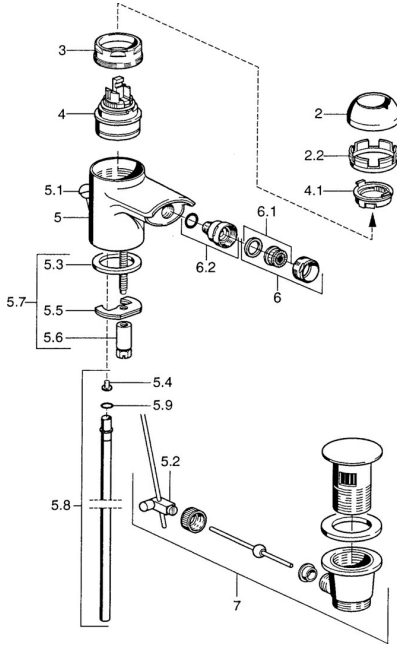

EAN: 4015474018730
static.hansa.com/0306320042

Reserveonderdelen

SP03063200

| | Naam | Code |
|------|---|----------|
| 2 | Kap Wit Stopgezet | 59906565 |
| 2 | Kap Chrom | 59906563 |
| 2.2 | Vaststelling van de mouw | 59906695 |
| 3 | Schroefoog, M50x1, SW45 | 59904775 |
| 4 | Binnenwerk, 4.8 eco | 59904601 |
| 4.1 | Hot water limiter | 59904759 |
| 5.2 | Gewrichtstuk | 59904624 |
| 5.3 | Dichting, 37x48x3.5 | 59911422 |
| 5.4 | Attachment clamp Stopgezet | 59911416 |
| 5.5 | Fixing plate | 59904765 |
| 5.6 | Schroef, M8x1, SW13 | 59904766 |
| 5.7 | Bevestigingsset | 59910749 |
| 5.8 | Slangen Stopgezet | 59912303 |
| 5.9 | O-ring, 9x2 | 59905095 |
| 6 | Mousseur, M24x1 STD HC A Chrom | 59902366 |
| 6 | Mousseur, M24x1 A Wit Stopgezet | 59905419 |
| 6 | Mousseur, M24x1 STD CC A Edelmessing Stopgezet | 59906580 |
| 6.1 | Mousseur, M22/24 A | 59902081 |
| 6.2 | Kogelstuk bidet, M24x1 | 59904920 |
| 7 | Wastegarnituur Chrom Stopgezet | 59911444 |
| 7 | Wastegarnituur Chrom | 59911441 |
| 7 | Wastegarnituur Wit Stopgezet | 59911443 |
| N.I. | Flexibele aansluitingen, L=500, G3/8-M10x1 | 59911767 |