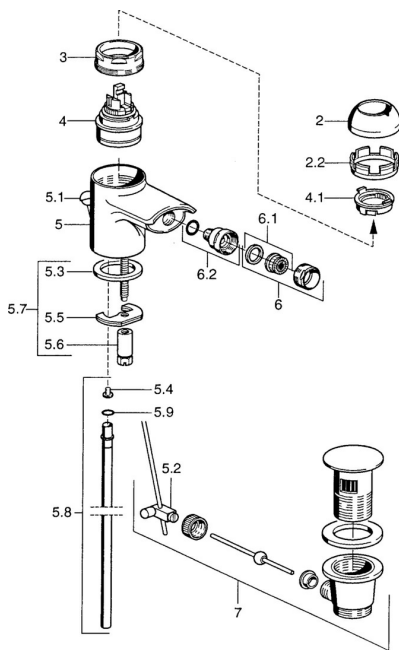

## Parti di ricambio

### SP03063200

	Nome	Codice
2	Cappuccio Bianco <b>Fuori produzione</b>	59906565
2	Cappuccio Cromo	59906563
2.2	Manicotto di fissaggio	59906695
3	Vite eye, M50x1, SW45	59904775
4	Cartuccia, 4,8 eco	59904601
4.1	Hot water limiter	59904759
5.2	Snodo	59904624
5.3	Giunto, 37x48x3.5	59911422
5.4	Attachment clamp <b>Fuori produzione</b>	59911416
5.5	Fixing plate	59904765
5.6	Screw, M8x1, SW13	59904766
5.7	Set di fissaggio	59910749
5.8	Tubo flessibile <b>Fuori produzione</b>	59912303
5.9	O-ring, 9x2	59905095
6	Aeratore, M24x1 STD HC A Cromo	59902366
6	Aeratore, M24x1 A Bianco <b>Fuori produzione</b>	59905419
6	Aeratore, M24x1 STD CC A Ottone lucido <b>Fuori produzione</b>	59906580
6.1	Aeratore, M22/24 A	59902081
6.2	Aeratore per miscelatore bidet, M24x1	59904920
7	Scarico a saltarello Cromo <b>Fuori produzione</b>	59911444
7	Scarico a saltarello Cromo	59911441
7	Scarico a saltarello Bianco <b>Fuori produzione</b>	59911443
N.I.	Cannette flessibili, L=500, G3/8-M10x1	59911767