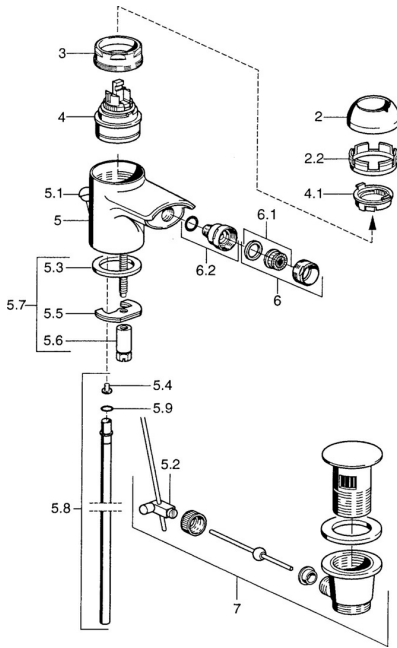

EAN: 4015474018730
static.hansa.com/0306320042

Pièces de rechange

SP03063200

	Nom	Code
2	Chape Blanc Arrêté	59906565
2	Chape Chrome	59906563
2.2	Manchon de fixation	59906695
3	Vis Loop, M50x1, SW45	59904775
4	Cartouche, 4.8 eco	59904601
4.1	Hot water limiter	59904759
5.2	Joint	59904624
5.3	Joint, 37x48x3.5	59911422
5.4	Attachment clamp Arrêté	59911416
5.5	Fixing plate	59904765
5.6	Vis, M8x1, SW13	59904766
5.7	Ensemble de fixation	59910749
5.8	Tuyau Arrêté	59912303
5.9	Joint, 9x2	59905095
6	Aérateur, M24x1 STD HC A Chrome	59902366
6	Aérateur, M24x1 A Blanc Arrêté	59905419
6	Aérateur, M24x1 STD CC A Laiton Arrêté	59906580
6.1	Aérateur, M22/24 A	59902081
6.2	Joint boule pour mitigeur bidet, M24x1	59904920
7	Vidage Chrome Arrêté	59911444
7	Vidage Chrome	59911441
7	Vidage Blanc Arrêté	59911443
N.I.	Flexible d'alimentation, L=500, G3/8-M10x1	59911767