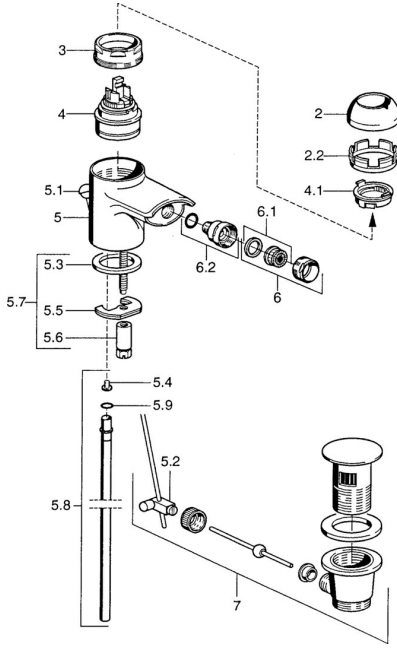

EAN: 4015474018730
static.hansa.com/0306320042

Náhradní díly

SP03063200

	Název	Kód
2	Krytka Bílá Ukončeno	59906565
2	Krytka Chrom	59906563
2.2	Upevňovací objímka	59906695
3	Oční šroub, M50x1, SW45	59904775
4	Kartuše, 4.8 eco	59904601
4.1	Hot water limiter	59904759
5.2	Spojovací díl táhel	59904624
5.3	Těsnění, 37x48x3.5	59911422
5.4	Attachment clamp Ukončeno	59911416
5.5	Upevňovací deska	59904765
5.6	Šroub, M8x1, SW13	59904766
5.7	Upevňovací set	59910749
5.8	Hadice Ukončeno	59912303
5.9	O-kroužek, 9x2	59905095
6	Aerator, M24x1 STD HC A Chrom	59902366
6	Aerator, M24x1 A Bílá Ukončeno	59905419
6	Aerator, M24x1 STD CC A Ušlechtilá mosaz Ukončeno	59906580
6.1	Aerator, M22/24 A	59902081
6.2	Kulový kloub, M24x1	59904920
7	Vypouštěcí ventil Chrom Ukončeno	59911444
7	Vypouštěcí ventil Chrom	59911441
7	Vypouštěcí ventil Bílá Ukončeno	59911443
N.I.	Flexibilní hadička, L=500, G3/8-M10x1	59911767