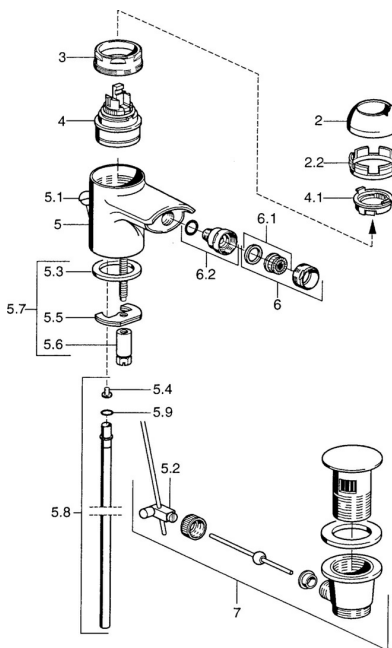

### SP03063200

	Názov	Kód
2	Krytka Biela <b>Ukončené</b>	59906565
2	Krytka Chróm	59906563
2.2	Upevňovacia objímka	59906695
3	Očné skrutka, M50x1, SW45	59904775
4	Kartuš, 4,8 eco	59904601
4.1	Hot water limiter	59904759
5.2	Spojovací diel tiahla	59904624
5.3	Tesnenie, 37x48x3.5	59911422
5.4	Attachment clamp <b>Ukončené</b>	59911416
5.5		59904765
5.6	Skrutka, M8x1, SW13	59904766
5.7	Upevňovací set	59910749
5.8	Pripájacie hadičky <b>Ukončené</b>	59912303
5.9	O-kružok, 9x2	59905095
6	Aerator, M24x1 STD HC A Chróm	59902366
6	Aerator, M24x1 A Biela <b>Ukončené</b>	59905419
6	Aerator, M24x1 STD CC A Ušľachtilá mosadz <b>Ukončené</b>	59906580
6.1	Aerator, M22/24 A	59902081
6.2	Ball joint for bidet faucet, M24x1	59904920
7	Vypúšťací ventil umývadla Chróm <b>Ukončené</b>	59911444
7	Vypúšťací ventil umývadla Chróm	59911441
7	Vypúšťací ventil umývadla Biela <b>Ukončené</b>	59911443
N.I.	Flexibilná hadička, L=500, G3/8-M10x1	59911767