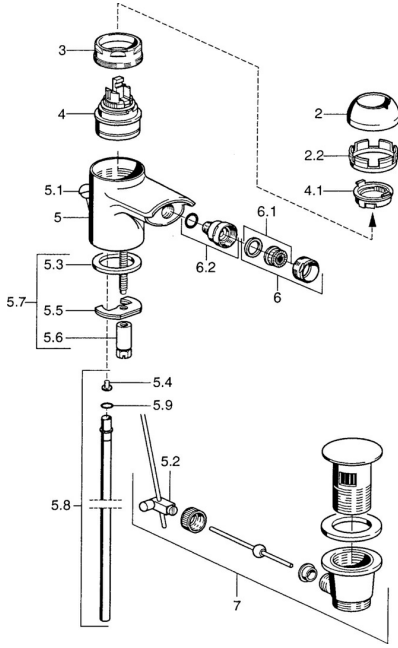

## Reserveonderdelen

### SP03063200

	Naam	Code
2	Kap Wit <b>Stopgezet</b>	59906565
2	Kap Chrom	59906563
2.2	Vaststelling van de mouw	59906695
3	Schroefoog, M50x1, SW45	59904775
4	Binnenwerk, 4.8 eco	59904601
4.1	Hot water limiter	59904759
5.2	Gewrichtstuk	59904624
5.3	Dichting, 37x48x3.5	59911422
5.4	Attachment clamp <b>Stopgezet</b>	59911416
5.5	Fixing plate	59904765
5.6	Schroef, M8x1, SW13	59904766
5.7	Bevestigingsset	59910749
5.8	Slangen <b>Stopgezet</b>	59912303
5.9	O-ring, 9x2	59905095
6	Mousseur, M24x1 STD HC A Chrom	59902366
6	Mousseur, M24x1 A Wit <b>Stopgezet</b>	59905419
6	Mousseur, M24x1 STD CC A Edelmessing <b>Stopgezet</b>	59906580
6.1	Mousseur, M22/24 A	59902081
6.2	Kogelstuk bidet, M24x1	59904920
7	Wastegarnituur Chrom <b>Stopgezet</b>	59911444
7	Wastegarnituur Chrom	59911441
7	Wastegarnituur Wit <b>Stopgezet</b>	59911443
N.I.	Flexibele aansluitingen, L=500, G3/8-M10x1	59911767