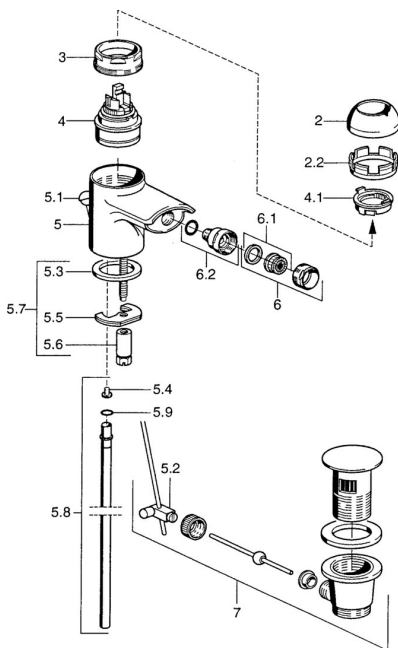

EAN: 4015474018716
static.hansa.com/03063200

Parti di ricambio

SP03063200

	Nome	Codice
2	Cappuccio Bianco Fuori produzione	59906565
2	Cappuccio Cromo	59906563
2.2	Manicotto di fissaggio	59906695
3	Vite eye, M50x1, SW45	59904775
4	Cartuccia, 4,8 eco	59904601
4.1	Hot water limiter	59904759
5.2	Snodo	59904624
5.3	Giunto, 37x48x3.5	59911422
5.4	Attachment clamp Fuori produzione	59911416
5.5	Fixing plate	59904765
5.6	Screw, M8x1, SW13	59904766
5.7	Set di fissaggio	59910749
5.8	Tubo flessibile Fuori produzione	59912303
5.9	O-ring, 9x2	59905095
6	Aeratore, M24x1 STD HC A Cromo	59902366
6	Aeratore, M24x1 A Bianco Fuori produzione	59905419
6	Aeratore, M24x1 STD CC A Ottone lucido Fuori produzione	59906580
6.1	Aeratore, M22/24 A	59902081
6.2	Aeratore per miscelatore bidet, M24x1	59904920
7	Scarico a saltarello Cromo Fuori produzione	59911444
7	Scarico a saltarello Cromo	59911441
7	Scarico a saltarello Bianco Fuori produzione	59911443
N.I.	Cannette flessibili, L=500, G3/8-M10x1	59911767