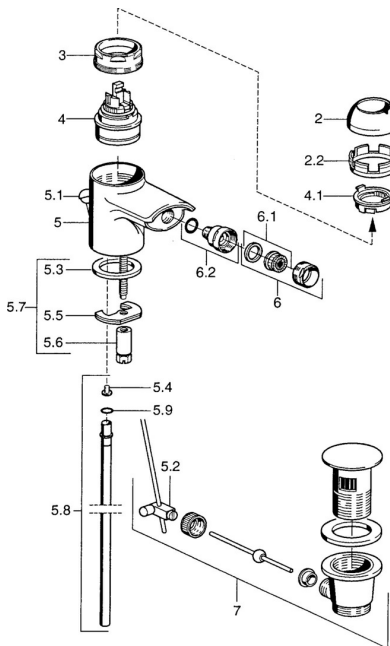

EAN: 4015474018716
static.hansa.com/03063200

Pièces de rechange

SP03063200

	Nom	Code
2	Chape Blanc Arrêté	59906565
2	Chape Chrome	59906563
2.2	Manchon de fixation	59906695
3	Vis Loop, M50x1, SW45	59904775
4	Cartouche, 4.8 eco	59904601
4.1	Hot water limiter	59904759
5.2	Joint	59904624
5.3	Joint, 37x48x3.5	59911422
5.4	Attachment clamp Arrêté	59911416
5.5	Fixing plate	59904765
5.6	Vis, M8x1, SW13	59904766
5.7	Ensemble de fixation	59910749
5.8	Tuyau Arrêté	59912303
5.9	Joint, 9x2	59905095
6	Aérateur, M24x1 STD HC A Chrome	59902366
6	Aérateur, M24x1 A Blanc Arrêté	59905419
6	Aérateur, M24x1 STD CC A Laiton Arrêté	59906580
6.1	Aérateur, M22/24 A	59902081
6.2	Joint boule pour mitigeur bidet, M24x1	59904920
7	Vidage Chrome Arrêté	59911444
7	Vidage Chrome	59911441
7	Vidage Blanc Arrêté	59911443
N.I.	Flexible d'alimentation, L=500, G3/8-M10x1	59911767