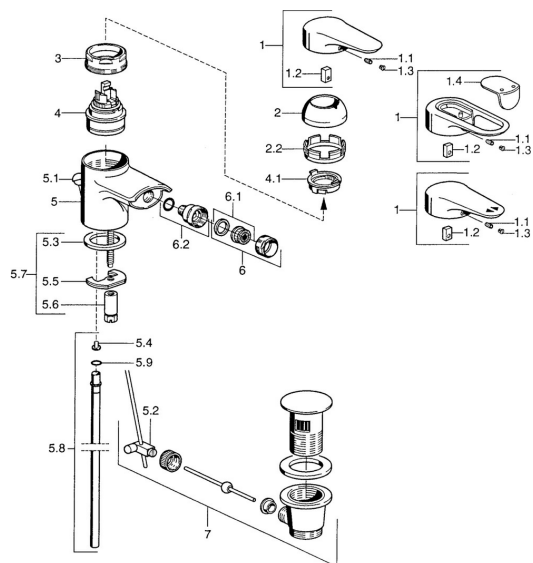

EAN: 4015474683150
static.hansa.com/0306310590

Parti di ricambio

SP03063102

	Nome	Codice
1	Leva, L=99 mm, (-2011) Cromo	59913768
1.1	Screw, M5x8, SW2.5	59904755
1.2	Adattatore	59904778
1.3	Tappo, hot/cold	59906705
2	Cappuccio Cromo	59906563
2.2	Manicotto di fissaggio	59906695
3	Vite eye, M50x1, SW45	59904775
4	Cartuccia, 4.8 eco	59904601
4.1	Hot water limiter	59904759
5.2	Snodo	59904624
5.3	Giunto, 37x48x3.5	59911422
5.4	Attachment clamp Fuori produzione	59911416
5.5	Fixing plate	59904765
5.6	Screw, M8x1, SW13	59904766
5.7	Set di fissaggio	59910749
5.8	, d 10 mm, L=413	59911423
5.9	O-ring, 9x2	59905095
6	Aeratore, M24x1 STD CC A Ottone lucido Fuori produzione	59906580
6	Aeratore, M24x1 STD HC A Cromo	59902366
6.1	Aeratore, M22/24 A	59902081
6.2	Aeratore per miscelatore bidet, M24x1	59904920
7	Scarico a saltarello Cromo	59911441