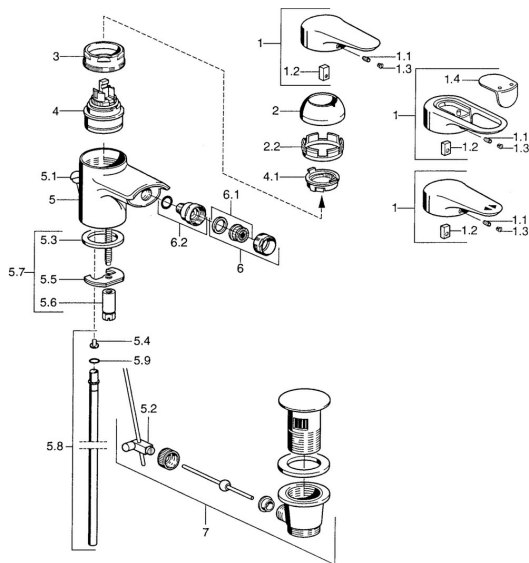

## Pièces de rechange

### SP03063102

	Nom	Code
1	Levier, L=99 mm, (-2011) Chrome	59913768
1.1	Vis, M5x8, SW2.5	59904755
1.2	Kit de joints pour bec	59904778
1.3	Bouchon cache trou, hot/cold	59906705
2	Chape Chrome	59906563
2.2	Manchon de fixation	59906695
3	Vis Loop, M50x1, SW45	59904775
4	Cartouche, 4.8 eco	59904601
4.1	Hot water limiter	59904759
5.2	Joint	59904624
5.3	Joint, 37x48x3.5	59911422
5.4	Attachment clamp <b>Arrêté</b>	59911416
5.5	Fixing plate	59904765
5.6	Vis, M8x1, SW13	59904766
5.7	Ensemble de fixation	59910749
5.8	Tuyau, d 10 mm, L=413	59911423
5.9	Joint, 9x2	59905095
6	Aérateur, M24x1 STD CC A Laiton <b>Arrêté</b>	59906580
6	Aérateur, M24x1 STD HC A Chrome	59902366
6.1	Aérateur, M22/24 A	59902081
6.2	Joint boule pour mitigeur bidet, M24x1	59904920
7	Vidage Chrome	59911441