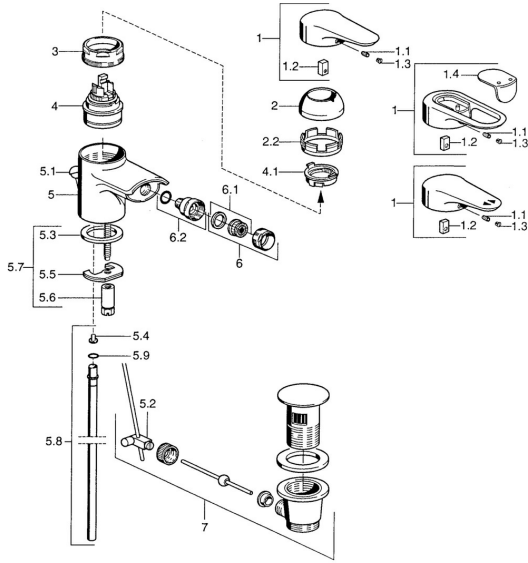

## Ersatzteile

### SP03063102

	Name	Art.-Nr.
1	Hebel, L=99 mm, (-2011) Chrom	59913768
1.1	Schraube, M5x8, SW2.5	59904755
1.2	Kunststoffadapter	59904778
1.3	Blindstopfen, hot/cold	59906705
1.4		
2	Abdeckkappe Chrom	59906563
2.2	Befestigungshülse	59906695
3	Ringschraube, M50x1, SW45	59904775
4	Kartusche, 4.8 eco	59904601
4.1	Warmwasser Begrenzer	59904759
5.2	Gelenkstück	59904624
5.3	Dichtung, 37x48x3.5	59911422
5.4	Befestigungsklammer <b>Ausgelaufen</b>	59911416
5.5	Befestigungsplatte	59904765
5.6	Schraube, M8x1, SW13	59904766
5.7	Befestigungssatz	59910749
5.8	Rohr, d 10 mm, L=413	59911423
5.9	O-Ring, 9x2	59905095
6	Luftsprudler, M24x1 STD CC A Edelmessing <b>Ausgelaufen</b>	59906580
6	Luftsprudler, M24x1 STD HC A Chrom	59902366
6.1	Luftsprudler, M22/24 A	59902081
6.2	Strahlregler mit Kugelgelenk für Bidetarmatur, M24x1	59904920
7	Ablaufgarnitur Chrom	59911441