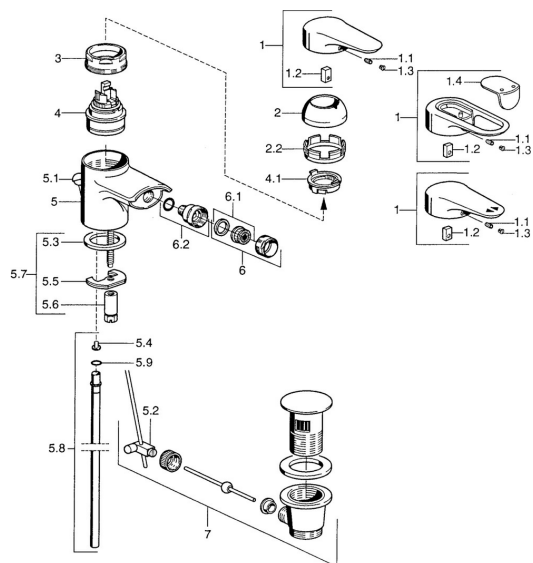

EAN: 4015474683150
static.hansa.com/0306310590

Náhradní díly

SP03063102

	Název	Kód
1	Páka, L=99 mm, (-2011) Chrom	59913768
1.1	Šroub, M5x8, SW2.5	59904755
1.2	Kluzné pouzdro (osazené)	59904778
1.3	Plug, hot/cold	59906705
2	Krytka Chrom	59906563
2.2	Upevňovací objímka	59906695
3	Oční šroub, M50x1, SW45	59904775
4	Kartuše, 4.8 eco	59904601
4.1	Hot water limiter	59904759
5.2	Spojovací díl táhel	59904624
5.3	Těsnění, 37x48x3.5	59911422
5.4	Attachment clamp Ukončeno	59911416
5.5	Upevňovací deska	59904765
5.6	Šroub, M8x1, SW13	59904766
5.7	Upevňovací set	59910749
5.8	Roura, d 10 mm, L=413	59911423
5.9	O-kroužek, 9x2	59905095
6	Aerator, M24x1 STD CC A Ušlechtilá mosaz Ukončeno	59906580
6	Aerator, M24x1 STD HC A Chrom	59902366
6.1	Aerator, M22/24 A	59902081
6.2	Kulový kloub, M24x1	59904920
7	Vypouštěcí ventil Chrom	59911441