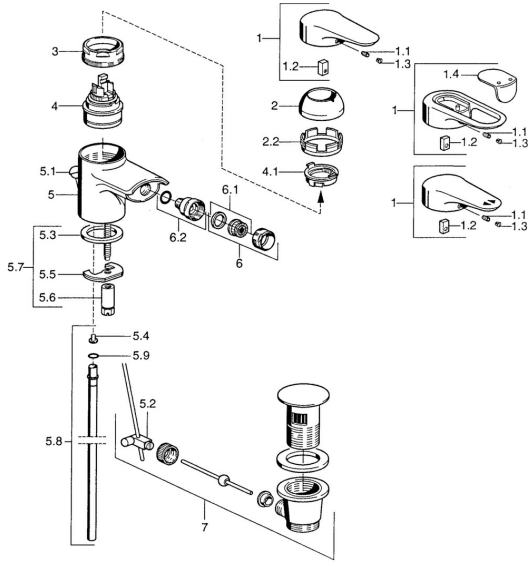

EAN: 4015474683204
static.hansa.com/0306310586

Reserveonderdelen

SP03063102

	Naam	Code
1	Hendel, L=99 mm, (-2011) Chroom	59913768
1.1	Schroef, M5x8, SW2.5	59904755
1.2	Joint klassiek uitloop	59904778
1.3	Plug, hot/cold	59906705
2	Kap Chroom	59906563
2.2	Vaststelling van de mouw	59906695
3	Schroefoog, M50x1, SW45	59904775
4	Binnenwerk, 4.8 eco	59904601
4.1	Hot water limiter	59904759
5.2	Gewrichtstuk	59904624
5.3	Dichting, 37x48x3.5	59911422
5.4	Attachment clamp Stopgezet	59911416
5.5	Fixing plate	59904765
5.6	Schroef, M8x1, SW13	59904766
5.7	Bevestigingsset	59910749
5.8	Pijp, d 10 mm, L=413	59911423
5.9	O-ring, 9x2	59905095
6	Mousseur, M24x1 STD CC A Edelmessing Stopgezet	59906580
6	Mousseur, M24x1 STD HC A Chroom	59902366
6.1	Mousseur, M22/24 A	59902081
6.2	Kogelstuk bidet, M24x1	59904920
7	Wastegarnituur Chroom	59911441