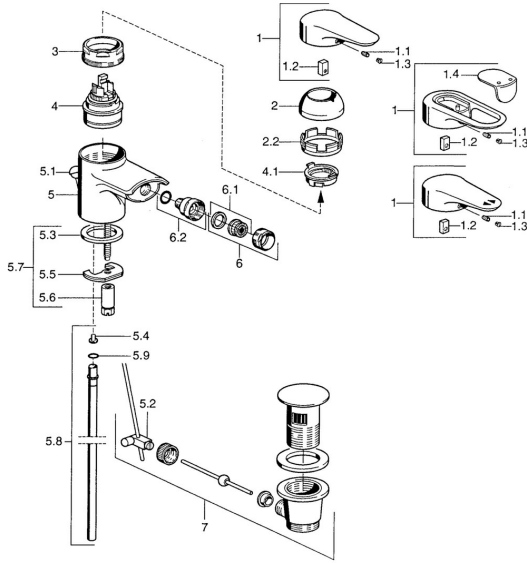

EAN: 4015474683204
static.hansa.com/0306310586

Parti di ricambio

SP03063102

	Nome	Codice
1	Leva, L=99 mm, (-2011) Cromo	59913768
1.1	Screw, M5x8, SW2.5	59904755
1.2	Adattatore	59904778
1.3	Tappo, hot/cold	59906705
2	Cappuccio Cromo	59906563
2.2	Manicotto di fissaggio	59906695
3	Vite eye, M50x1, SW45	59904775
4	Cartuccia, 4.8 eco	59904601
4.1	Hot water limiter	59904759
5.2	Snodo	59904624
5.3	Giunto, 37x48x3.5	59911422
5.4	Attachment clamp Fuori produzione	59911416
5.5	Fixing plate	59904765
5.6	Screw, M8x1, SW13	59904766
5.7	Set di fissaggio	59910749
5.8	, d 10 mm, L=413	59911423
5.9	O-ring, 9x2	59905095
6	Aeratore, M24x1 STD CC A Ottone lucido Fuori produzione	59906580
6	Aeratore, M24x1 STD HC A Cromo	59902366
6.1	Aeratore, M22/24 A	59902081
6.2	Aeratore per miscelatore bidet, M24x1	59904920
7	Scarico a saltarello Cromo	59911441