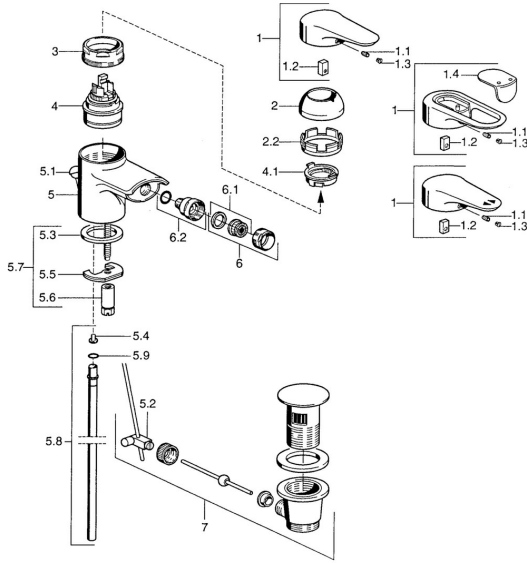

EAN: 4015474683204
static.hansa.com/0306310586

Pièces de rechange

SP03063102

	Nom	Code
1	Levier, L=99 mm, (-2011) Chrome	59913768
1.1	Vis, M5x8, SW2.5	59904755
1.2	Kit de joints pour bec	59904778
1.3	Bouchon cache trou, hot/cold	59906705
2	Chape Chrome	59906563
2.2	Manchon de fixation	59906695
3	Vis Loop, M50x1, SW45	59904775
4	Cartouche, 4.8 eco	59904601
4.1	Hot water limiter	59904759
5.2	Joint	59904624
5.3	Joint, 37x48x3.5	59911422
5.4	Attachment clamp Arrêté	59911416
5.5	Fixing plate	59904765
5.6	Vis, M8x1, SW13	59904766
5.7	Ensemble de fixation	59910749
5.8	Tuyau, d 10 mm, L=413	59911423
5.9	Joint, 9x2	59905095
6	Aérateur, M24x1 STD CC A Laiton Arrêté	59906580
6	Aérateur, M24x1 STD HC A Chrome	59902366
6.1	Aérateur, M22/24 A	59902081
6.2	Joint boule pour mitigeur bidet, M24x1	59904920
7	Vidage Chrome	59911441