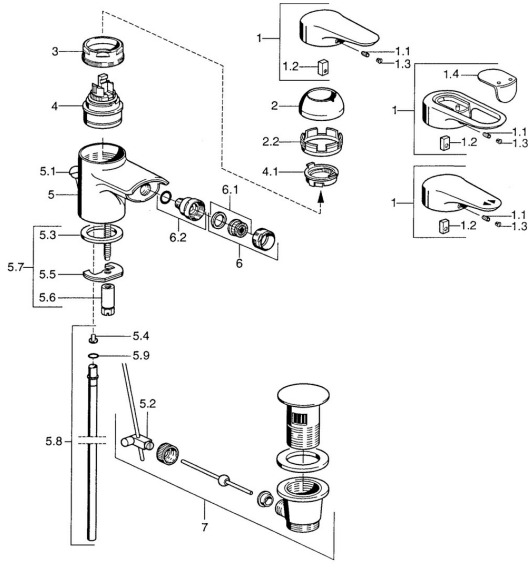

EAN: 4015474683204
static.hansa.com/0306310586

Ersatzteile

SP03063102

	Name	Art.-Nr.
1	Hebel, L=99 mm, (-2011) Chrom	59913768
1.1	Schraube, M5x8, SW2.5	59904755
1.2	Kunststoffadapter	59904778
1.3	Blindstopfen, hot/cold	59906705
1.4		
2	Abdeckkappe Chrom	59906563
2.2	Befestigungshülse	59906695
3	Ringschraube, M50x1, SW45	59904775
4	Kartusche, 4.8 eco	59904601
4.1	Warmwasser Begrenzer	59904759
5.2	Gelenkstück	59904624
5.3	Dichtung, 37x48x3.5	59911422
5.4	Befestigungsklammer Ausgelaufen	59911416
5.5	Befestigungsplatte	59904765
5.6	Schraube, M8x1, SW13	59904766
5.7	Befestigungssatz	59910749
5.8	Rohr, d 10 mm, L=413	59911423
5.9	O-Ring, 9x2	59905095
6	Luftsprudler, M24x1 STD CC A Edelmessing Ausgelaufen	59906580
6	Luftsprudler, M24x1 STD HC A Chrom	59902366
6.1	Luftsprudler, M22/24 A	59902081
6.2	Strahlregler mit Kugelgelenk für Bidetarmatur, M24x1	59904920
7	Ablaufgarnitur Chrom	59911441