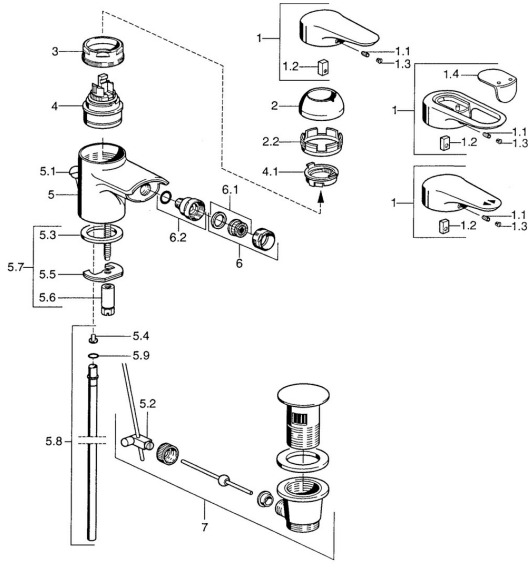

## Reserveonderdelen

### SP03063102

	Naam	Code
1	Hendel, L=99 mm, (-2011) Chroom	59913768
1.1	Schroef, M5x8, SW2.5	59904755
1.2	Joint klassiek uitloop	59904778
1.3	Plug, hot/cold	59906705
2	Kap Chroom	59906563
2.2	Vaststelling van de mouw	59906695
3	Schroef, M50x1, SW45	59904775
4	Binnenwerk, 4.8 eco	59904601
4.1	Hot water limiter	59904759
5.2	Gewrichtstuk	59904624
5.3	Dichting, 37x48x3.5	59911422
5.4	Attachment clamp <b>Stopgezet</b>	59911416
5.5	Fixing plate	59904765
5.6	Schroef, M8x1, SW13	59904766
5.7	Bevestigingsset	59910749
5.8	Pijp, d 10 mm, L=413	59911423
5.9	O-ring, 9x2	59905095
6	Mousseur, M24x1 STD CC A Edelmessing <b>Stopgezet</b>	59906580
6	Mousseur, M24x1 STD HC A Chroom	59902366
6.1	Mousseur, M22/24 A	59902081
6.2	Kogelstuk bidet, M24x1	59904920
7	Wastegarnituur Chroom	59911441