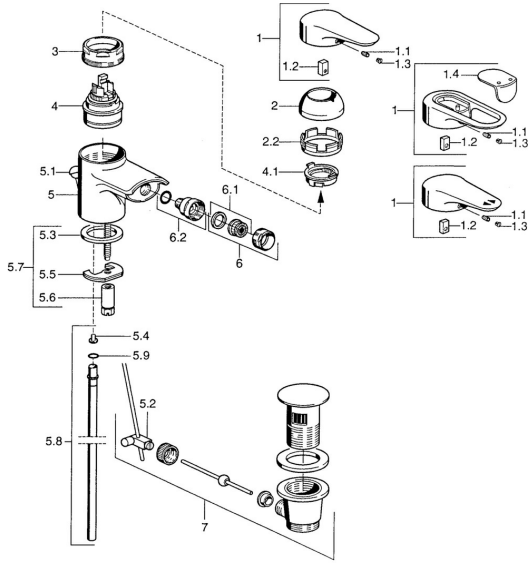

EAN: 4015474683051
static.hansa.com/03063105

Parti di ricambio

SP03063102

	Nome	Codice
1	Leva, L=99 mm, (-2011) Cromo	59913768
1.1	Screw, M5x8, SW2.5	59904755
1.2	Adattatore	59904778
1.3	Tappo, hot/cold	59906705
2	Cappuccio Cromo	59906563
2.2	Manicotto di fissaggio	59906695
3	Vite eye, M50x1, SW45	59904775
4	Cartuccia, 4.8 eco	59904601
4.1	Hot water limiter	59904759
5.2	Snodo	59904624
5.3	Giunto, 37x48x3.5	59911422
5.4	Attachment clamp Fuori produzione	59911416
5.5	Fixing plate	59904765
5.6	Screw, M8x1, SW13	59904766
5.7	Set di fissaggio	59910749
5.8	, d 10 mm, L=413	59911423
5.9	O-ring, 9x2	59905095
6	Aeratore, M24x1 STD CC A Ottone lucido Fuori produzione	59906580
6	Aeratore, M24x1 STD HC A Cromo	59902366
6.1	Aeratore, M22/24 A	59902081
6.2	Aeratore per miscelatore bidet, M24x1	59904920
7	Scarico a saltarello Cromo	59911441