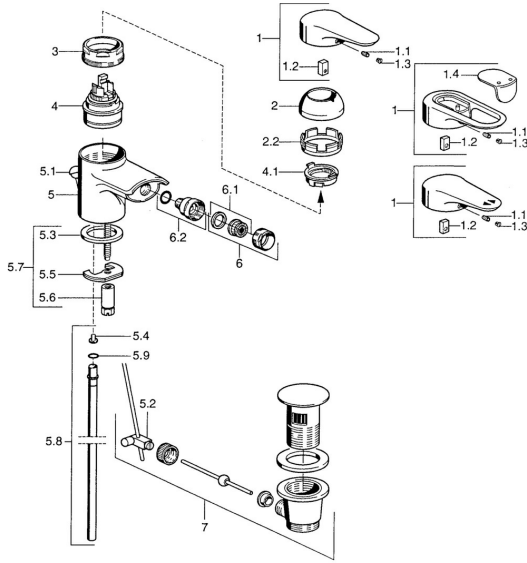

EAN: 4015474683051
static.hansa.com/03063105

Pièces de rechange

SP03063102

	Nom	Code
1	Levier, L=99 mm, (-2011) Chrome	59913768
1.1	Vis, M5x8, SW2.5	59904755
1.2	Kit de joints pour bec	59904778
1.3	Bouchon cache trou, hot/cold	59906705
2	Chape Chrome	59906563
2.2	Manchon de fixation	59906695
3	Vis Loop, M50x1, SW45	59904775
4	Cartouche, 4.8 eco	59904601
4.1	Hot water limiter	59904759
5.2	Joint	59904624
5.3	Joint, 37x48x3.5	59911422
5.4	Attachment clamp Arrêté	59911416
5.5	Fixing plate	59904765
5.6	Vis, M8x1, SW13	59904766
5.7	Ensemble de fixation	59910749
5.8	Tuyau, d 10 mm, L=413	59911423
5.9	Joint, 9x2	59905095
6	Aérateur, M24x1 STD CC A Laiton Arrêté	59906580
6	Aérateur, M24x1 STD HC A Chrome	59902366
6.1	Aérateur, M22/24 A	59902081
6.2	Joint boule pour mitigeur bidet, M24x1	59904920
7	Vidage Chrome	59911441