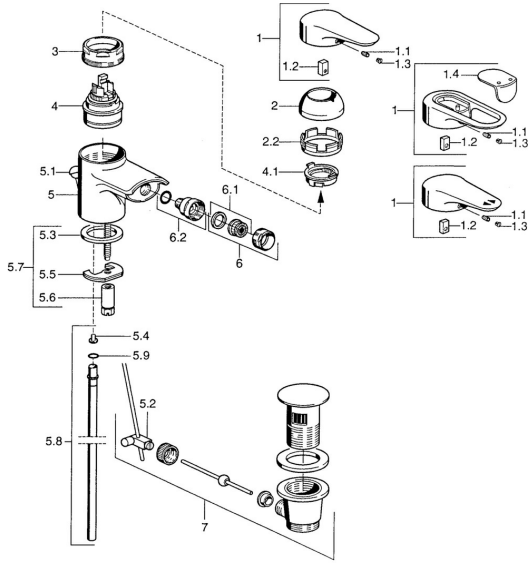

## Ersatzteile

### SP03063102

	Name	Art.-Nr.
1	Hebel, L=99 mm, (-2011) Chrom	59913768
1.1	Schraube, M5x8, SW2.5	59904755
1.2	Kunststoffadapter	59904778
1.3	Blindstopfen, hot/cold	59906705
2	Abdeckkappe Chrom	59906563
2.2	Befestigungshülse	59906695
3	Ringschraube, M50x1, SW45	59904775
4	Kartusche, 4.8 eco	59904601
4.1	Warmwasser Begrenzer	59904759
5.2	Gelenkstück	59904624
5.3	Dichtung, 37x48x3.5	59911422
5.4	Befestigungsklammer <b>Ausgelaufen</b>	59911416
5.5	Befestigungsplatte	59904765
5.6	Schraube, M8x1, SW13	59904766
5.7	Befestigungssatz	59910749
5.8	Rohr, d 10 mm, L=413	59911423
5.9	O-Ring, 9x2	59905095
6	Luftsprudler, M24x1 STD CC A Edelmessing <b>Ausgelaufen</b>	59906580
6	Luftsprudler, M24x1 STD HC A Chrom	59902366
6.1	Luftsprudler, M22/24 A	59902081
6.2	Strahlregler mit Kugelgelenk für Bidetarmatur, M24x1	59904920
7	Ablaufgarnitur Chrom	59911441