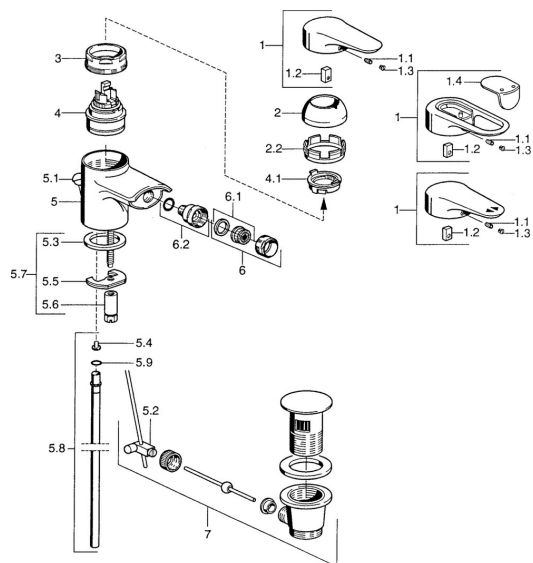

## Náhradní díly

### SP03063102

	Název	Kód
1	Páka, L=99 mm, (-2011) Chrom	59913768
1.1	Šroub, M5x8, SW2.5	59904755
1.2	Kluzné pouzdro (osazené)	59904778
1.3	Plug, hot/cold	59906705
2	Krytka Chrom	59906563
2.2	Upevňovací objímka	59906695
3	Oční šroub, M50x1, SW45	59904775
4	Kartuše, 4,8 eco	59904601
4.1	Hot water limiter	59904759
5.2	Spojovací díl táhel	59904624
5.3	Těsnění, 37x48x3.5	59911422
5.4	Attachment clamp <b>Ukončeno</b>	59911416
5.5	Upevňovací deska	59904765
5.6	Šroub, M8x1, SW13	59904766
5.7	Upevňovací set	59910749
5.8	Roura, d 10 mm, L=413	59911423
5.9	O-kroužek, 9x2	59905095
6	Aerator, M24x1 STD CC A Ušlechtilá mosaz <b>Ukončeno</b>	59906580
6	Aerator, M24x1 STD HC A Chrom	59902366
6.1	Aerator, M22/24 A	59902081
6.2	Kulový kloub, M24x1	59904920
7	Vypouštěcí ventil Chrom	59911441