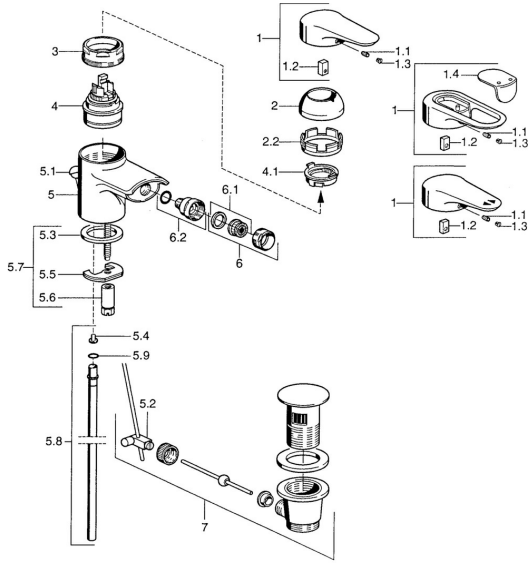

EAN: 4015474680081
static.hansa.com/0306310290

Reserveonderdelen

SP03063102

	Naam	Code
1	Hendel, L=99 mm, (-2011) Chroom	59913768
1.1	Schroef, M5x8, SW2.5	59904755
1.2	Joint klassiek uitloop	59904778
1.3	Plug, hot/cold	59906705
2	Kap Chroom	59906563
2.2	Vaststelling van de mouw	59906695
3	Schroef, M50x1, SW45	59904775
4	Binnenwerk, 4.8 eco	59904601
4.1	Hot water limiter	59904759
5.2	Gewichtstuk	59904624
5.3	Dichting, 37x48x3.5	59911422
5.4	Attachment clamp Stopgezet	59911416
5.5	Fixing plate	59904765
5.6	Schroef, M8x1, SW13	59904766
5.7	Bevestigingsset	59910749
5.8	Pijp, d 10 mm, L=413	59911423
5.9	O-ring, 9x2	59905095
6	Mousseur, M24x1 STD CC A Edelmessing Stopgezet	59906580
6	Mousseur, M24x1 STD HC A Chroom	59902366
6.1	Mousseur, M22/24 A	59902081
6.2	Kogelstuk bidet, M24x1	59904920
7	Wastegarnituur Chroom	59911441