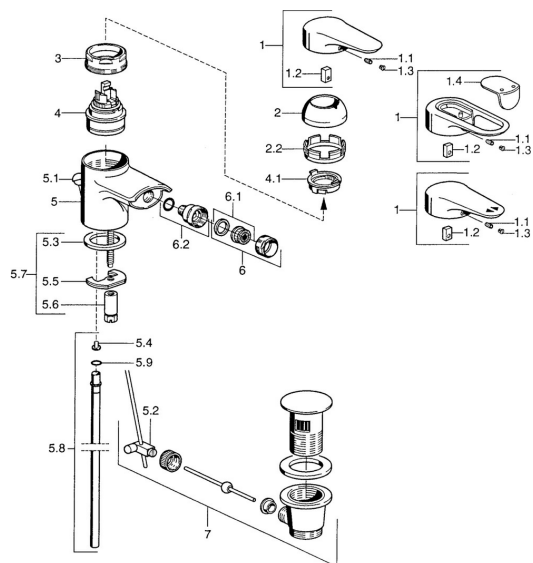

EAN: 4015474680081
static.hansa.com/0306310290

Parti di ricambio

SP03063102

| | Nome | Codice |
|-----|---|----------|
| 1 | Leva, L=99 mm, (-2011) Cromo | 59913768 |
| 1.1 | Screw, M5x8, SW2.5 | 59904755 |
| 1.2 | Adattatore | 59904778 |
| 1.3 | Tappo, hot/cold | 59906705 |
| 2 | Cappuccio Cromo | 59906563 |
| 2.2 | Manicotto di fissaggio | 59906695 |
| 3 | Vite eye, M50x1, SW45 | 59904775 |
| 4 | Cartuccia, 4.8 eco | 59904601 |
| 4.1 | Hot water limiter | 59904759 |
| 5.2 | Snodo | 59904624 |
| 5.3 | Giunto, 37x48x3.5 | 59911422 |
| 5.4 | Attachment clamp Fuori produzione | 59911416 |
| 5.5 | Fixing plate | 59904765 |
| 5.6 | Screw, M8x1, SW13 | 59904766 |
| 5.7 | Set di fissaggio | 59910749 |
| 5.8 | , d 10 mm, L=413 | 59911423 |
| 5.9 | O-ring, 9x2 | 59905095 |
| 6 | Aeratore, M24x1 STD CC A Ottone lucido Fuori produzione | 59906580 |
| 6 | Aeratore, M24x1 STD HC A Cromo | 59902366 |
| 6.1 | Aeratore, M22/24 A | 59902081 |
| 6.2 | Aeratore per miscelatore bidet, M24x1 | 59904920 |
| 7 | Scarico a saltarello Cromo | 59911441 |