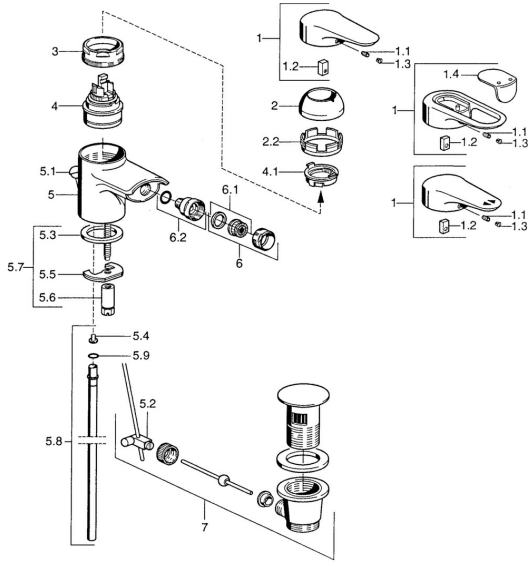

## Pièces de rechange

### SP03063102

	Nom	Code
1	Levier, L=99 mm, (-2011) Chrome	59913768
1.1	Vis, M5x8, SW2.5	59904755
1.2	Kit de joints pour bec	59904778
1.3	Bouchon cache trou, hot/cold	59906705
2	Chape Chrome	59906563
2.2	Manchon de fixation	59906695
3	Vis Loop, M50x1, SW45	59904775
4	Cartouche, 4.8 eco	59904601
4.1	Hot water limiter	59904759
5.2	Joint	59904624
5.3	Joint, 37x48x3.5	59911422
5.4	Attachment clamp <b>Arrêté</b>	59911416
5.5	Fixing plate	59904765
5.6	Vis, M8x1, SW13	59904766
5.7	Ensemble de fixation	59910749
5.8	Tuyau, d 10 mm, L=413	59911423
5.9	Joint, 9x2	59905095
6	Aérateur, M24x1 STD CC A Laiton <b>Arrêté</b>	59906580
6	Aérateur, M24x1 STD HC A Chrome	59902366
6.1	Aérateur, M22/24 A	59902081
6.2	Joint boule pour mitigeur bidet, M24x1	59904920
7	Vidage Chrome	59911441