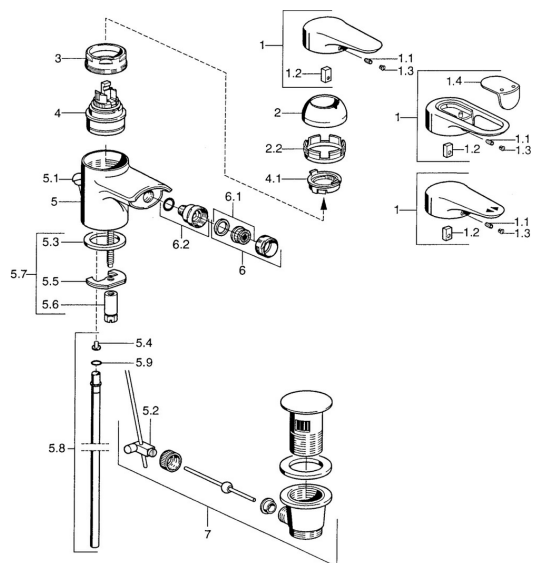

EAN: 4015474680081
static.hansa.com/0306310290

Náhradní díly

SP03063102

	Název	Kód
1	Páka, L=99 mm, (-2011) Chrom	59913768
1.1	Šroub, M5x8, SW2.5	59904755
1.2	Kluzné pouzdro (osazené)	59904778
1.3	Plug, hot/cold	59906705
2	Krytka Chrom	59906563
2.2	Upevňovací objímka	59906695
3	Oční šroub, M50x1, SW45	59904775
4	Kartuše, 4.8 eco	59904601
4.1	Hot water limiter	59904759
5.2	Spojovací díl táhel	59904624
5.3	Těsnění, 37x48x3.5	59911422
5.4	Attachment clamp Ukončeno	59911416
5.5	Upevňovací deska	59904765
5.6	Šroub, M8x1, SW13	59904766
5.7	Upevňovací set	59910749
5.8	Roura, d 10 mm, L=413	59911423
5.9	O-kroužek, 9x2	59905095
6	Aerator, M24x1 STD CC A Ušlechtilá mosaz Ukončeno	59906580
6	Aerator, M24x1 STD HC A Chrom	59902366
6.1	Aerator, M22/24 A	59902081
6.2	Kulový kloub, M24x1	59904920
7	Vypouštěcí ventil Chrom	59911441