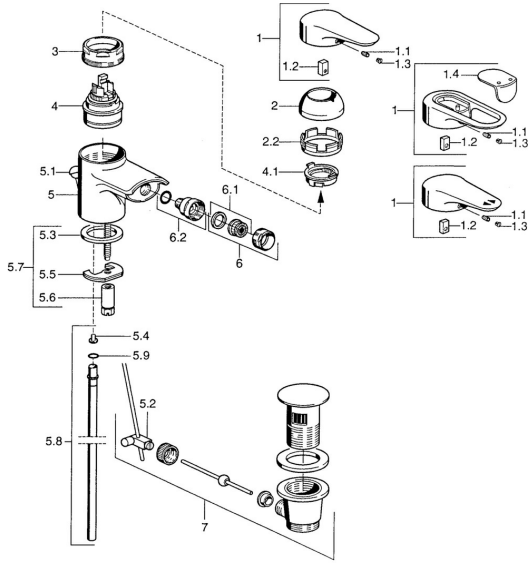

EAN: 4015474679573
static.hansa.com/0306310286

Reserveonderdelen

SP03063102

	Naam	Code
1	Hendel, L=99 mm, (-2011) Chroom	59913768
1.1	Schroef, M5x8, SW2.5	59904755
1.2	Joint klassiek uitloop	59904778
1.3	Plug, hot/cold	59906705
2	Kap Chroom	59906563
2.2	Vaststelling van de mouw	59906695
3	Schroef, M50x1, SW45	59904775
4	Binnenwerk, 4.8 eco	59904601
4.1	Hot water limiter	59904759
5.2	Gewichtstuk	59904624
5.3	Dichting, 37x48x3.5	59911422
5.4	Attachment clamp Stopgezet	59911416
5.5	Fixing plate	59904765
5.6	Schroef, M8x1, SW13	59904766
5.7	Bevestigingsset	59910749
5.8	Pijp, d 10 mm, L=413	59911423
5.9	O-ring, 9x2	59905095
6	Mousseur, M24x1 STD CC A Edelmessing Stopgezet	59906580
6	Mousseur, M24x1 STD HC A Chroom	59902366
6.1	Mousseur, M22/24 A	59902081
6.2	Kogelstuk bidet, M24x1	59904920
7	Wastegarnituur Chroom	59911441