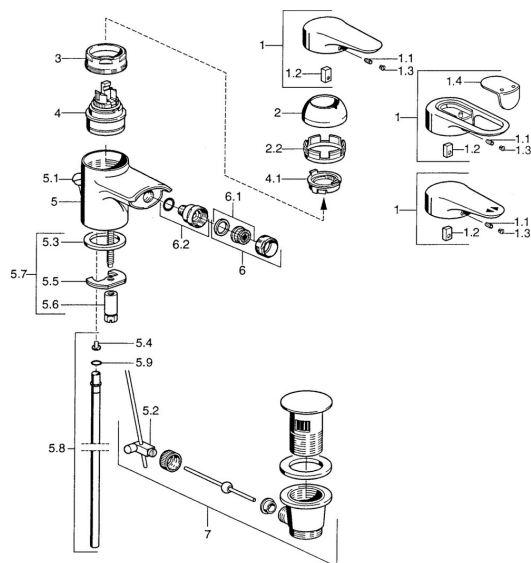

EAN: 4015474679573
static.hansa.com/0306310286

Parti di ricambio

SP03063102

	Nome	Codice
1	Leva, L=99 mm, (-2011) Cromo	59913768
1.1	Screw, M5x8, SW2.5	59904755
1.2	Adattatore	59904778
1.3	Tappo, hot/cold	59906705
2	Cappuccio Cromo	59906563
2.2	Manicotto di fissaggio	59906695
3	Vite eye, M50x1, SW45	59904775
4	Cartuccia, 4.8 eco	59904601
4.1	Hot water limiter	59904759
5.2	Snodo	59904624
5.3	Giunto, 37x48x3.5	59911422
5.4	Attachment clamp Fuori produzione	59911416
5.5	Fixing plate	59904765
5.6	Screw, M8x1, SW13	59904766
5.7	Set di fissaggio	59910749
5.8	, d 10 mm, L=413	59911423
5.9	O-ring, 9x2	59905095
6	Aeratore, M24x1 STD CC A Ottone lucido Fuori produzione	59906580
6	Aeratore, M24x1 STD HC A Cromo	59902366
6.1	Aeratore, M22/24 A	59902081
6.2	Aeratore per miscelatore bidet, M24x1	59904920
7	Scarico a saltarello Cromo	59911441