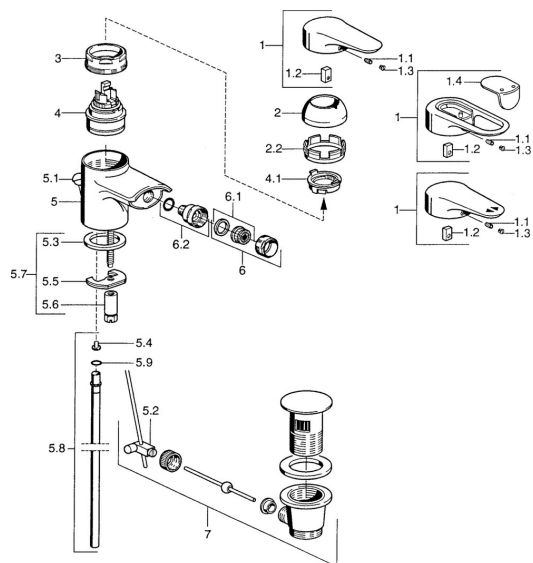

EAN: 4015474679528
static.hansa.com/03063102

Náhradné diely

SP03063102

	Názov	Kód
1	Ovládacia rukoväť, L=99 mm, (-2011) Chróm	59913768
1.1	Skrutka, M5x8, SW2,5	59904755
1.2	Klzné puzdro	59904778
1.3	Plug, hot/cold	59906705
2	Krytka Chróm	59906563
2.2	Upevňovacia objímka	59906695
3	Očné skrutka, M50x1, SW45	59904775
4	Kartuš, 4.8 eco	59904601
4.1	Hot water limiter	59904759
5.2	Spojovací diel tiahla	59904624
5.3	Tesnenie, 37x48x3.5	59911422
5.4	Attachment clamp Ukončené	59911416
5.5		59904765
5.6	Skrutka, M8x1, SW13	59904766
5.7	Upevňovací set	59910749
5.8	Potrubie, d 10 mm, L=413	59911423
5.9	O-kružok, 9x2	59905095
6	Aerator, M24x1 STD CC A Ušľachtilá mosadz Ukončené	59906580
6	Aerator, M24x1 STD HC A Chróm	59902366
6.1	Aerator, M22/24 A	59902081
6.2	Ball joint for bidet faucet, M24x1	59904920
7	Vypúšťací ventil umývadla Chróm	59911441