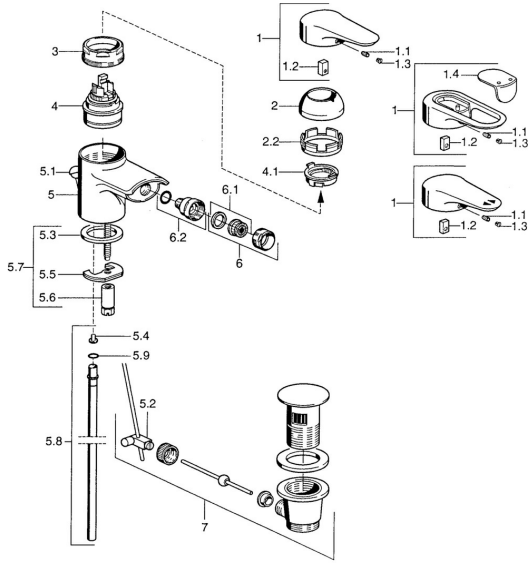

EAN: 4015474679528
static.hansa.com/03063102

Reserveonderdelen

SP03063102

	Naam	Code
1	Hendel, L=99 mm, (-2011) Chroom	59913768
1.1	Schroef, M5x8, SW2.5	59904755
1.2	Joint klassiek uitloop	59904778
1.3	Plug, hot/cold	59906705
2	Kap Chroom	59906563
2.2	Vaststelling van de mouw	59906695
3	Schroefoog, M50x1, SW45	59904775
4	Binnenwerk, 4.8 eco	59904601
4.1	Hot water limiter	59904759
5.2	Gewrichtstuk	59904624
5.3	Dichting, 37x48x3.5	59911422
5.4	Attachment clamp Stopgezet	59911416
5.5	Fixing plate	59904765
5.6	Schroef, M8x1, SW13	59904766
5.7	Bevestigingsset	59910749
5.8	Pijp, d 10 mm, L=413	59911423
5.9	O-ring, 9x2	59905095
6	Mousseur, M24x1 STD CC A Edelmessing Stopgezet	59906580
6	Mousseur, M24x1 STD HC A Chroom	59902366
6.1	Mousseur, M22/24 A	59902081
6.2	Kogelstuk bidet, M24x1	59904920
7	Wastegarnituur Chroom	59911441