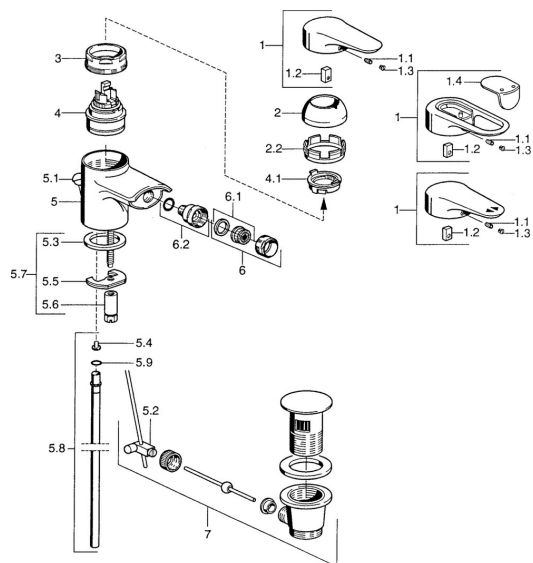

EAN: 4015474679528
static.hansa.com/03063102

Parti di ricambio

SP03063102

	Nome	Codice
1	Leva, L=99 mm, (-2011) Cromo	59913768
1.1	Screw, M5x8, SW2.5	59904755
1.2	Adattatore	59904778
1.3	Tappo, hot/cold	59906705
2	Cappuccio Cromo	59906563
2.2	Manicotto di fissaggio	59906695
3	Vite eye, M50x1, SW45	59904775
4	Cartuccia, 4.8 eco	59904601
4.1	Hot water limiter	59904759
5.2	Snodo	59904624
5.3	Giunto, 37x48x3.5	59911422
5.4	Attachment clamp Fuori produzione	59911416
5.5	Fixing plate	59904765
5.6	Screw, M8x1, SW13	59904766
5.7	Set di fissaggio	59910749
5.8	, d 10 mm, L=413	59911423
5.9	O-ring, 9x2	59905095
6	Aeratore, M24x1 STD CC A Ottone lucido Fuori produzione	59906580
6	Aeratore, M24x1 STD HC A Cromo	59902366
6.1	Aeratore, M22/24 A	59902081
6.2	Aeratore per miscelatore bidet, M24x1	59904920
7	Scarico a saltarello Cromo	59911441