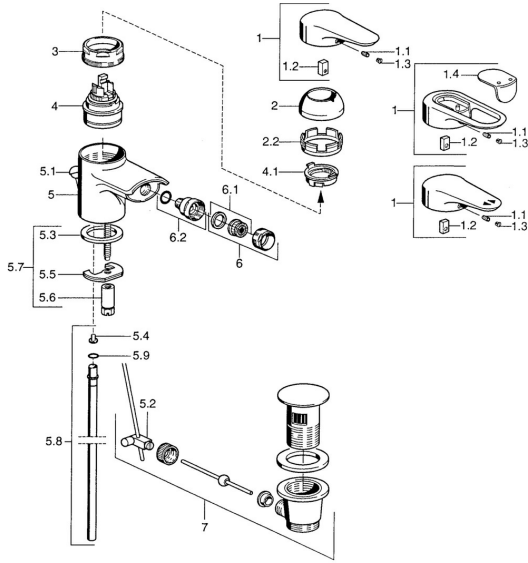

EAN: 4015474679528
static.hansa.com/03063102

Ersatzteile

SP03063102

	Name	Art.-Nr.
1	Hebel, L=99 mm, (-2011) Chrom	59913768
1.1	Schraube, M5x8, SW2.5	59904755
1.2	Kunststoffadapter	59904778
1.3	Blindstopfen, hot/cold	59906705
1.4		
2	Abdeckkappe Chrom	59906563
2.2	Befestigungshülse	59906695
3	Ringschraube, M50x1, SW45	59904775
4	Kartusche, 4.8 eco	59904601
4.1	Warmwasser Begrenzer	59904759
5.2	Gelenkstück	59904624
5.3	Dichtung, 37x48x3.5	59911422
5.4	Befestigungsklammer Ausgelaufen	59911416
5.5	Befestigungsplatte	59904765
5.6	Schraube, M8x1, SW13	59904766
5.7	Befestigungssatz	59910749
5.8	Rohr, d 10 mm, L=413	59911423
5.9	O-Ring, 9x2	59905095
6	Luftsprudler, M24x1 STD CC A Edelmessing Ausgelaufen	59906580
6	Luftsprudler, M24x1 STD HC A Chrom	59902366
6.1	Luftsprudler, M22/24 A	59902081
6.2	Strahlregler mit Kugelgelenk für Bidetarmatur, M24x1	59904920
7	Ablaufgarnitur Chrom	59911441