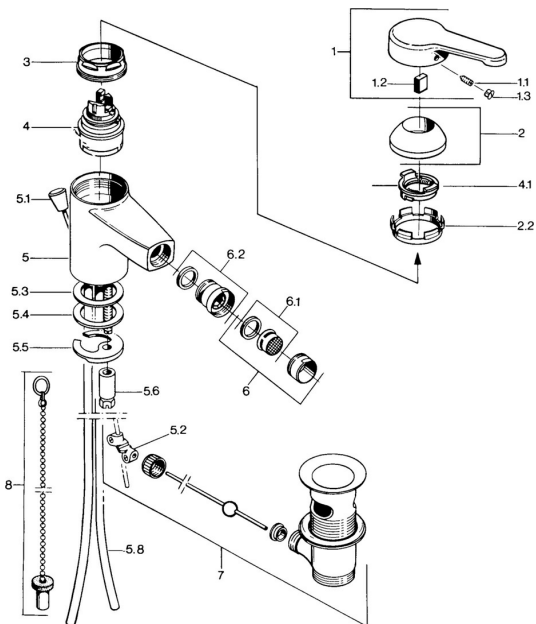

## Náhradné diely

### SP03063101

	Názov	Kód
1	Ovládacia rukoväť, L=99 mm, (-2011) Chróm	59913768
1.1	Skrutka, M5x8, SW2,5	59904755
1.2	Klzné puzdro	59904778
1.3	Plug, hot/cold	59906705
2	Krytka Chróm	59906563
2.2	Upevňovacia objímka	59906695
3	Očné skrutka, M50x1, SW45	59904775
4	Kartuš, 4.8 eco	59904601
4.1	Hot water limiter	59904759
5.2	Spojovací diel tiahla	59904624
5.3	Tesnenie, 45x36x2 <b>Ukončené</b>	59905034
5.3	O-kružok, d 38x3.5	59910236
5.4	Tesnenie, 48x33.5x2	59902283
5.5		59904765
5.6	Skrutka, M8x1, SW13	59904766
5.7	Upevňovací set	59910749
5.8	Potrúbie Chróm <b>Ukončené</b>	59910030
6	Aerator, M24x1 STD CC A Ušľachtilá mosadz <b>Ukončené</b>	59906580
6	Aerator, M24x1 A Biela <b>Ukončené</b>	59905419
6	Aerator, M24x1 STD HC A Chróm	59902366
6.1	Aerator, M22/24 A	59902081
6.2	Ball joint for bidet faucet, M24x1	59904920
7	Vypúšťací ventil umývadla Chróm	59904620
7	Vypúšťací ventil umývadla Ušľachtilá mosadz <b>Ukončené</b>	59906734
8		59906910