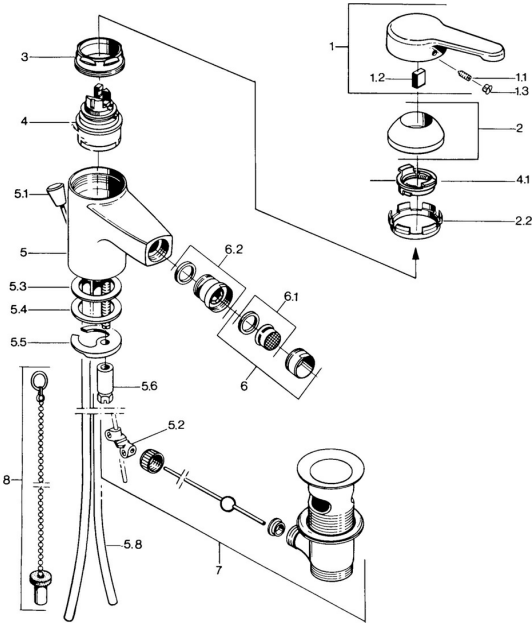

EAN: 4015474585621
static.hansa.com/0306310194

Reserveonderdelen

SP03063101

	Naam	Code
1	Hendel, L=99 mm, (-2011) Chroom	59913768
1.1	Schroef, M5x8, SW2.5	59904755
1.2	Joint klassiek uitloop	59904778
1.3	Plug, hot/cold	59906705
2	Kap Chroom	59906563
2.2	Vaststelling van de mouw	59906695
3	Schroefoog, M50x1, SW45	59904775
4	Binnenwerk, 4.8 eco	59904601
4.1	Hot water limiter	59904759
5.2	Gewrichtstuk	59904624
5.3	Dichting, 45x36x2 Stopgezet	59905034
5.3	O-ring, d 38x3.5	59910236
5.4	Dichting, 48x33.5x2	59902283
5.5	Fixing plate	59904765
5.6	Schroef, M8x1, SW13	59904766
5.7	Bevestigingsset	59910749
5.8	Pijp Chroom Stopgezet	59910030
6	Mousseur, M24x1 STD CC A Edelmessing Stopgezet	59906580
6	Mousseur, M24x1 A Wit Stopgezet	59905419
6	Mousseur, M24x1 STD HC A Chroom	59902366
6.1	Mousseur, M22/24 A	59902081
6.2	Kogelstuk bidet, M24x1	59904920
7	Wastegarnituur Chroom	59904620
7	Wastegarnituur Edelmessing Stopgezet	59906734
8	Plug	59906910