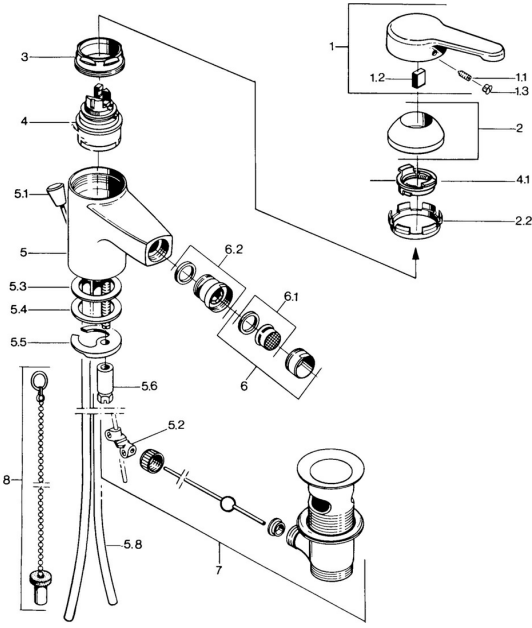

Ersatzteile
SP03063101

	Name	Art.-Nr.
1	Hebel, L=99 mm, (-2011) Chrom	59913768
1.1	Schraube, M5x8, SW2.5	59904755
1.2	Kunststoffadapter	59904778
1.3	Blindstopfen, hot/cold	59906705
2	Abdeckkappe Chrom	59906563
2.2	Befestigungshülse	59906695
3	Ringschraube, M50x1, SW45	59904775
4	Kartusche, 4.8 eco	59904601
4.1	Warmwasser Begrenzer	59904759
5.2	Gelenkstück	59904624
5.3	Dichtung, 45x36x2 Ausgelaufen	59905034
5.3	O-Ring, d 38x3.5	59910236
5.4	Dichtung, 48x33.5x2	59902283
5.5	Befestigungsplatte	59904765
5.6	Schraube, M8x1, SW13	59904766
5.7	Befestigungssatz	59910749
5.8	Rohr Chrom Ausgelaufen	59910030
6	Luftsprudler, M24x1 STD CC A Edelmessing Ausgelaufen	59906580
6	Luftsprudler, M24x1 A Weiss Ausgelaufen	59905419
6	Luftsprudler, M24x1 STD HC A Chrom	59902366
6.1	Luftsprudler, M22/24 A	59902081
6.2	Strahlregler mit Kugelgelenk für Bidetarmatur, M24x1	59904920
7	Ablaufgarnitur Chrom	59904620
7	Ablaufgarnitur Edelmessing Ausgelaufen	59906734
8	Blindstopfen	59906910