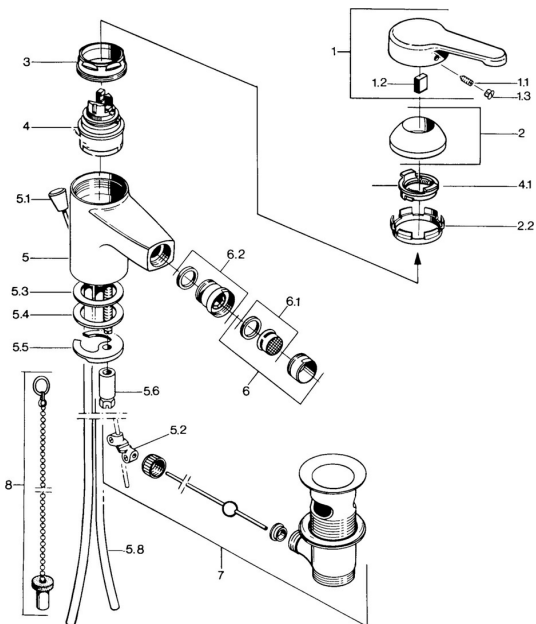

## Náhradní díly

### SP03063101

	Název	Kód
1	Páka, L=99 mm, (-2011) Chrom	59913768
1.1	Šroub, M5x8, SW2.5	59904755
1.2	Kluzné pouzdro (osazené)	59904778
1.3	Plug, hot/cold	59906705
2	Krytka Chrom	59906563
2.2	Upevňovací objímka	59906695
3	Oční šroub, M50x1, SW45	59904775
4	Kartuše, 4,8 eco	59904601
4.1	Hot water limiter	59904759
5.2	Spojovací díl táhel	59904624
5.3	Těsnění, 45x36x2 <b>Ukončeno</b>	59905034
5.3	O-kroužek, d 38x3.5	59910236
5.4	Těsnění, 48x33.5x2	59902283
5.5	Upevňovací deska	59904765
5.6	Šroub, M8x1, SW13	59904766
5.7	Upevňovací set	59910749
5.8	Roura Chrom <b>Ukončeno</b>	59910030
6	Aerator, M24x1 STD CC A Ušlechtilá mosaz <b>Ukončeno</b>	59906580
6	Aerator, M24x1 A Bílá <b>Ukončeno</b>	59905419
6	Aerator, M24x1 STD HC A Chrom	59902366
6.1	Aerator, M22/24 A	59902081
6.2	Kulový kloub, M24x1	59904920
7	Vypouštěcí ventil Chrom	59904620
7	Vypouštěcí ventil Ušlechtilá mosaz <b>Ukončeno</b>	59906734
8	Plug	59906910