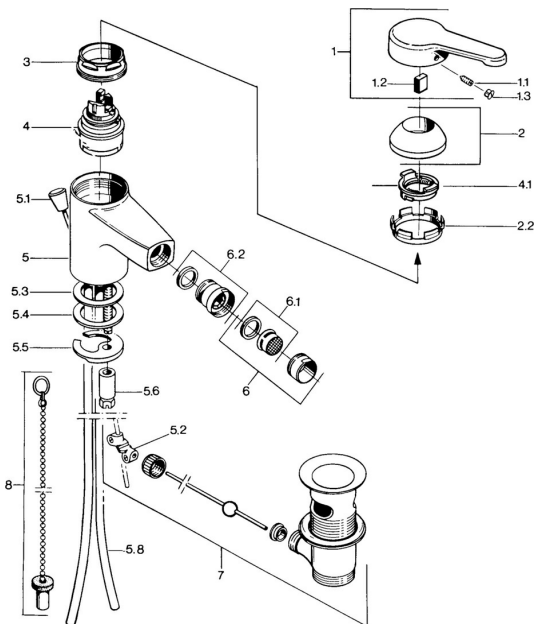

## Náhradné diely

### SP03063101

	Názov	Kód
1	Ovládacia rukoväť, L=99 mm, (-2011) Chróm	59913768
1.1	Skrutka, M5x8, SW2,5	59904755
1.2	Klzné puzdro	59904778
1.3	Plug, hot/cold	59906705
2	Krytka Chróm	59906563
2.2	Upevňovacia objímka	59906695
3	Očné skrutka, M50x1, SW45	59904775
4	Kartuš, 4,8 eco	59904601
4.1	Hot water limiter	59904759
5.2	Spojovací diel tiahla	59904624
5.3	Tesnenie, 45x36x2 <b>Ukončené</b>	59905034
5.3	O-kružok, d 38x3,5	59910236
5.4	Tesnenie, 48x33,5x2	59902283
5.5		59904765
5.6	Skrutka, M8x1, SW13	59904766
5.7	Upevňovací set	59910749
5.8	Potrúbie Chróm <b>Ukončené</b>	59910030
6	Aerator, M24x1 STD CC A Ušľachtilá mosadz <b>Ukončené</b>	59906580
6	Aerator, M24x1 A Biela <b>Ukončené</b>	59905419
6	Aerator, M24x1 STD HC A Chróm	59902366
6.1	Aerator, M22/24 A	59902081
6.2	Ball joint for bidet faucet, M24x1	59904920
7	Vypúšťací ventil umývadla Chróm	59904620
7	Vypúšťací ventil umývadla Ušľachtilá mosadz <b>Ukončené</b>	59906734
8		59906910