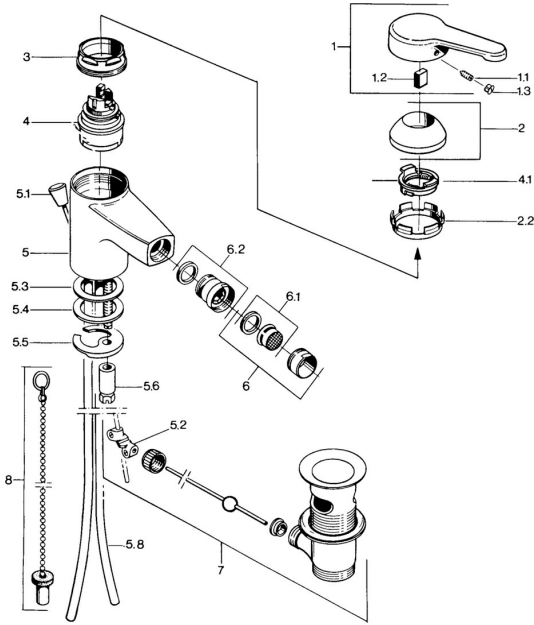

## Parti di ricambio

### SP03063101

	Nome	Codice
1	Leva, L=99 mm, (-2011) Cromo	59913768
1.1	Screw, M5x8, SW2.5	59904755
1.2	Adattatore	59904778
1.3	Tappo, hot/cold	59906705
2	Cappuccio Cromo	59906563
2.2	Manicotto di fissaggio	59906695
3	Vite eye, M50x1, SW45	59904775
4	Cartuccia, 4.8 eco	59904601
4.1	Hot water limiter	59904759
5.2	Snodo	59904624
5.3	Giunto, 45x36x2 <b>Fuori produzione</b>	59905034
5.3	O-ring, d 38x3.5	59910236
5.4	Giunto, 48x33.5x2	59902283
5.5	Fixing plate	59904765
5.6	Screw, M8x1, SW13	59904766
5.7	Set di fissaggio	59910749
5.8	Pipe Cromo <b>Fuori produzione</b>	59910030
6	Aeratore, M24x1 STD CC A Ottone lucido <b>Fuori produzione</b>	59906580
6	Aeratore, M24x1 A Bianco <b>Fuori produzione</b>	59905419
6	Aeratore, M24x1 STD HC A Cromo	59902366
6.1	Aeratore, M22/24 A	59902081
6.2	Aeratore per miscelatore bidet, M24x1	59904920
7	Scarico a saltarello Cromo	59904620
7	Scarico a saltarello Ottone lucido <b>Fuori produzione</b>	59906734
8	Tappo	59906910