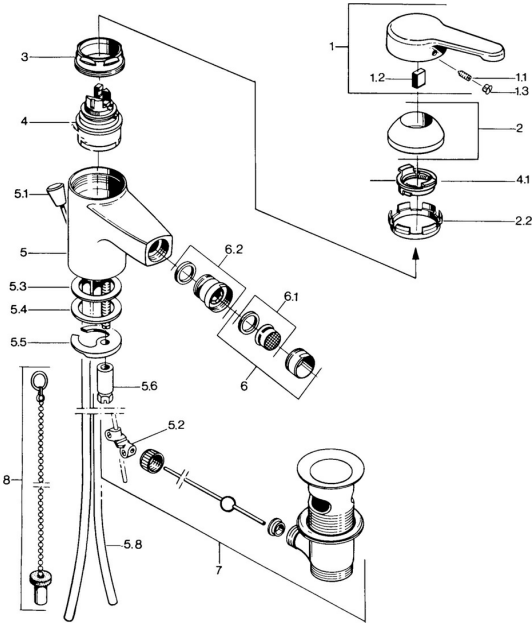

## Pièces de rechange

### SP03063101

	Nom	Code
1	Levier, L=99 mm, (-2011) Chrome	59913768
1.1	Vis, M5x8, SW2.5	59904755
1.2	Kit de joints pour bec	59904778
1.3	Bouchon cache trou, hot/cold	59906705
2	Chape Chrome	59906563
2.2	Manchon de fixation	59906695
3	Vis Loop, M50x1, SW45	59904775
4	Cartouche, 4.8 eco	59904601
4.1	Hot water limiter	59904759
5.2	Joint	59904624
5.3	Joint, 45x36x2 <b>Arrêté</b>	59905034
5.3	Joint, d 38x3.5	59910236
5.4	Joint, 48x33.5x2	59902283
5.5	Fixing plate	59904765
5.6	Vis, M8x1, SW13	59904766
5.7	Ensemble de fixation	59910749
5.8	Tuyau Chrome <b>Arrêté</b>	59910030
6	Aérateur, M24x1 STD CC A Laiton <b>Arrêté</b>	59906580
6	Aérateur, M24x1 A Blanc <b>Arrêté</b>	59905419
6	Aérateur, M24x1 STD HC A Chrome	59902366
6.1	Aérateur, M22/24 A	59902081
6.2	Joint boule pour mitigeur bidet, M24x1	59904920
7	Vidage Chrome	59904620
7	Vidage Laiton <b>Arrêté</b>	59906734
8	Bouchon cache trou	59906910