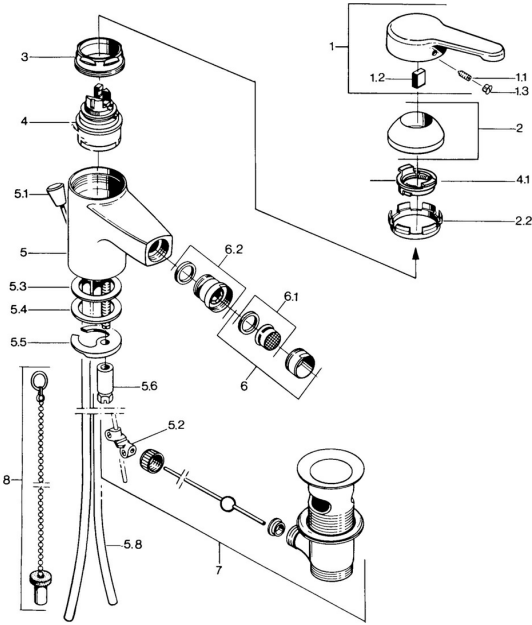

EAN: 4015474579347
static.hansa.com/0306310192

Pièces de rechange

SP03063101

	Nom	Code
1	Levier, L=99 mm, (-2011) Chrome	59913768
1.1	Vis, M5x8, SW2.5	59904755
1.2	Kit de joints pour bec	59904778
1.3	Bouchon cache trou, hot/cold	59906705
2	Chape Chrome	59906563
2.2	Manchon de fixation	59906695
3	Vis Loop, M50x1, SW45	59904775
4	Cartouche, 4.8 eco	59904601
4.1	Hot water limiter	59904759
5.2	Joint	59904624
5.3	Joint, 45x36x2 Arrêté	59905034
5.3	Joint, d 38x3.5	59910236
5.4	Joint, 48x33.5x2	59902283
5.5	Fixing plate	59904765
5.6	Vis, M8x1, SW13	59904766
5.7	Ensemble de fixation	59910749
5.8	Tuyau Chrome Arrêté	59910030
6	Aérateur, M24x1 STD CC A Laiton Arrêté	59906580
6	Aérateur, M24x1 A Blanc Arrêté	59905419
6	Aérateur, M24x1 STD HC A Chrome	59902366
6.1	Aérateur, M22/24 A	59902081
6.2	Joint boule pour mitigeur bidet, M24x1	59904920
7	Vidage Chrome	59904620
7	Vidage Laiton Arrêté	59906734
8	Bouchon cache trou	59906910