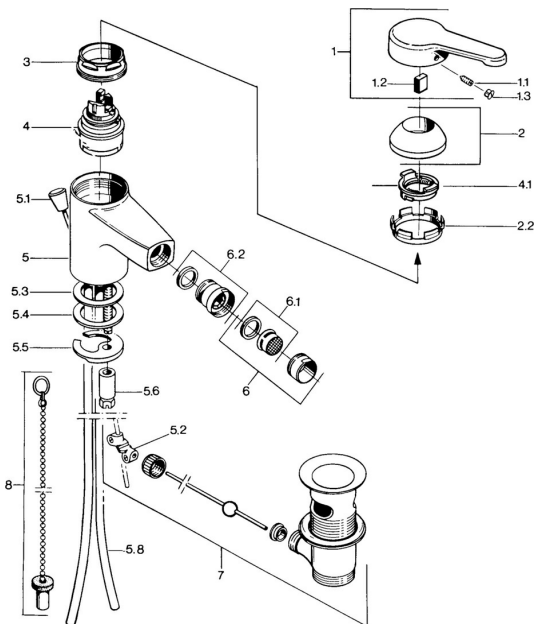

## Náhradní díly

### SP03063101

	Název	Kód
1	Páka, L=99 mm, (-2011) Chrom	59913768
1.1	Šroub, M5x8, SW2.5	59904755
1.2	Kluzné pouzdro (osazené)	59904778
1.3	Plug, hot/cold	59906705
2	Krytka Chrom	59906563
2.2	Upevňovací objímka	59906695
3	Oční šroub, M50x1, SW45	59904775
4	Kartuše, 4.8 eco	59904601
4.1	Hot water limiter	59904759
5.2	Spojovací díl táhel	59904624
5.3	Těsnění, 45x36x2 <b>Ukončeno</b>	59905034
5.3	O-kroužek, d 38x3.5	59910236
5.4	Těsnění, 48x33.5x2	59902283
5.5	Upevňovací deska	59904765
5.6	Šroub, M8x1, SW13	59904766
5.7	Upevňovací set	59910749
5.8	Roura Chrom <b>Ukončeno</b>	59910030
6	Aerator, M24x1 STD CC A Ušlechtilá mosaz <b>Ukončeno</b>	59906580
6	Aerator, M24x1 A Bílá <b>Ukončeno</b>	59905419
6	Aerator, M24x1 STD HC A Chrom	59902366
6.1	Aerator, M22/24 A	59902081
6.2	Kulový kloub, M24x1	59904920
7	Vypouštěcí ventil Chrom	59904620
7	Vypouštěcí ventil Ušlechtilá mosaz <b>Ukončeno</b>	59906734
8	Plug	59906910