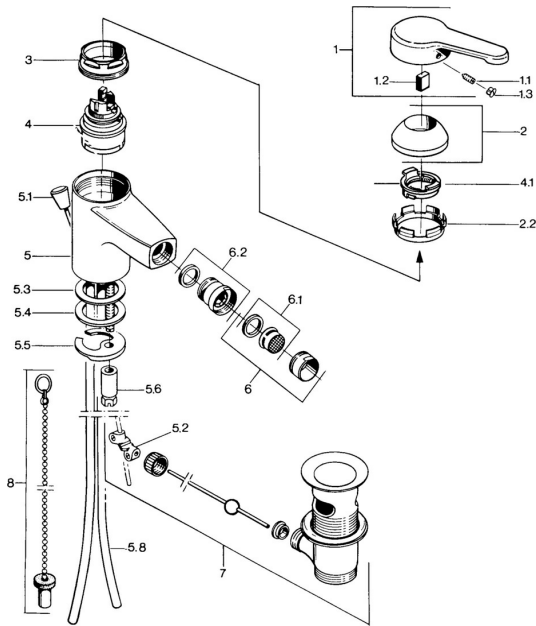

EAN: 4015474585645
static.hansa.com/0306310186

Náhradné diely

SP03063101

	Názov	Kód
1	Ovládacia rukoväť, L=99 mm, (-2011) Chróm	59913768
1.1	Skrutka, M5x8, SW2,5	59904755
1.2	Klzné puzdro	59904778
1.3	Plug, hot/cold	59906705
2	Krytka Chróm	59906563
2.2	Upevňovacia objímka	59906695
3	Očné skrutka, M50x1, SW45	59904775
4	Kartuš, 4,8 eco	59904601
4.1	Hot water limiter	59904759
5.2	Spojovací diel tiahla	59904624
5.3	Tesnenie, 45x36x2 Ukončené	59905034
5.3	O-krúžok, d 38x3,5	59910236
5.4	Tesnenie, 48x33,5x2	59902283
5.5		59904765
5.6	Skrutka, M8x1, SW13	59904766
5.7	Upevňovací set	59910749
5.8	Potrúbie Chróm Ukončené	59910030
6	Aerator, M24x1 STD CC A Ušľachtilá mosadz Ukončené	59906580
6	Aerator, M24x1 A Biela Ukončené	59905419
6	Aerator, M24x1 STD HC A Chróm	59902366
6.1	Aerator, M22/24 A	59902081
6.2	Ball joint for bidet faucet, M24x1	59904920
7	Vypúšťací ventil umývadla Chróm	59904620
7	Vypúšťací ventil umývadla Ušľachtilá mosadz Ukončené	59906734
8		59906910